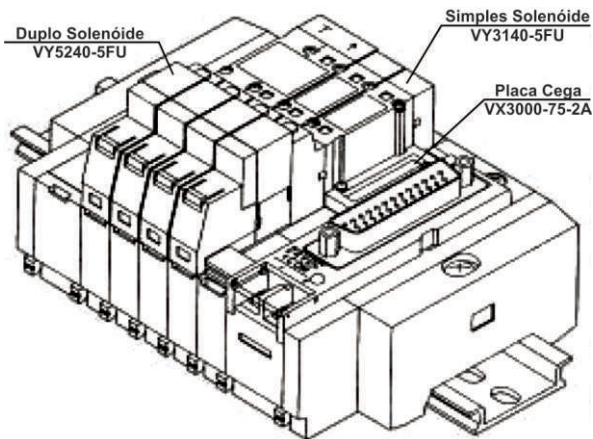

Válvula Direcional Solenoide 5/2 e 5/3 vias Plug-In - Série VY_40-5FU

VY
Modelo

Tamanho do Corpo	Posição
3 VY3000	1
5 VY5000	5/2 vias Simples Solenóide
	(A)(B) 4 2 5 1 3 (EA)(P)(EB)
	2
	5/2 vias Duplo Solenóide
	(A)(B) 4 2 5 1 3 (EA)(P)(EB)
	3
	5/3 vias Centro Fechado Duplo Solenóide
	(A)(B) 4 2 5 1 3 (EA)(P)(EB)
	4
	5/3 vias Centro Negativo Duplo Solenóide
	(A)(B) 4 2 5 1 3 (EA)(P)(EB)
	5
	5/3 vias Centro Positivo Duplo Solenóide
	(A)(B) 4 2 5 1 3 (EA)(P)(EB)

40 - **5** FU

Tensão
5 24Vcc

**Exemplos: VY5240-5FU
VY3140-5FU**

Bloco de Válvulas

VV5Y - 45FD -

Modelo	Corpo	Número de Estações	Conexão	Aplicável
3	VY3000	02 á 20 estações	C04	VY3000
5	VY5000		C06	

**Exemplos: VV5Y3-45FD-04-C04
VV5Y5-45FD-06-C08
VV5Y5-45FD-10-C06**

C04	Tubo Ø4mm	VY3000
C06	Tubo Ø6mm	
C04	Tubo Ø4mm	VY5000
C06	Tubo Ø6mm	
C08	Tubo Ø8mm	

Válvula Direcional Solenoide 5/2 e 5/3 vias Plug-In - Série VY_40-5FU

Acessórios	Série	Código
Placa Cega	VY3000	VX3000-75-2A
	VY5000	VX5000-76-6A

Cabo de Conexão Serial DB25		
Comprimento do cabo (L)	Código	Observação
1.5 metros	XT100-DS25-015	Cabo com 25 cores x 24 AWG
3 metros	XT100-DS25-030	
5 metros	XT100-DS25-050	

Características Elétricas	
Resistencia de condução (Ω /km, 20°C)	65 ou menos
Voltagem limite (V, 1 min, AC)	1000
Resistência de Isolamento (M Ω km, 20°C)	5 ou menos
Raio de curvatura mín. (mm)	20