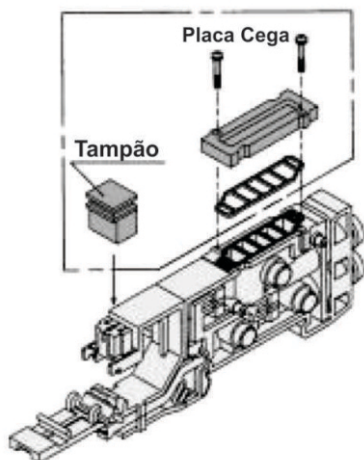

Válvula Direcional Solenoide 5/2 e 5/3 vias Plug-In - Série VY_40-5FU

VY
Modelo

Tamanho do Corpo	Posição
3 VY3000	1
5 VY5000	5/2 vias Simples Solenóide
	(A)(B) 4 2 5 1 3 (EA)(P)(EB)
	2
	5/2 vias Duplo Solenóide
	(A)(B) 4 2 5 1 3 (EA)(P)(EB)
	3
	5/3 vias Centro Fechado Duplo Solenóide
	(A)(B) 4 2 5 1 3 (EA)(P)(EB)
	4
	5/3 vias Centro Negativo Duplo Solenóide
	(A)(B) 4 2 5 1 3 (EA)(P)(EB)
	5
	5/3 vias Centro Positivo Duplo Solenóide
	(A)(B) 4 2 5 1 3 (EA)(P)(EB)

40 - **5** FU

Tensão
5 24Vcc

**Exemplos: VY5240-5FU
VY3140-5FU**

Bloco de Válvulas

VV5Y - 45FD -

Modelo	Corpo	Número de Estações	Conexão	Aplicável
3	VY3000	02 á 20 estações	C04	VY3000
5	VY5000		C06	

**Exemplos: VV5Y3-45FD-04-C04
VV5Y5-45FD-06-C08
VV5Y5-45FD-10-C06**

C04	Tubo Ø4mm	VY3000
C06	Tubo Ø6mm	
C04	Tubo Ø4mm	VY5000
C06	Tubo Ø6mm	
C08	Tubo Ø8mm	

Válvula Direcional Solenoide 5/2 e 5/3 vias Plug-In - Série VY_40-5FU

Acessórios	Série	Código
Placa Cega	VY3000	VX3000-75-2A
	VY5000	VX5000-76-6A

Cabo DB25 - Para bloco de válvulas

015
XT100-DS25-030
050

Terminal n°	Cor do cabo
1	Preto
2	Marrom
3	Vermelho
4	Laranja
5	Amarelo
6	Pink
7	Azul
8	Rosa com Branco
9	Cinza com Preto
10	Branco com Preto
11	Branco com Vermelho
12	Amarelo com Vermelho
13	Laranja com Vermelho
14	Amarelo com Preto
15	Pink com Preto
16	Azul com Branco
17	Rosa
18	Cinza
19	Laranja com Preto
20	Vermelho com Branco
21	Marrom com Branco
22	Pink com Vermelho
23	Cinza com Vermelho
24	Preto com Branco
25	Branco