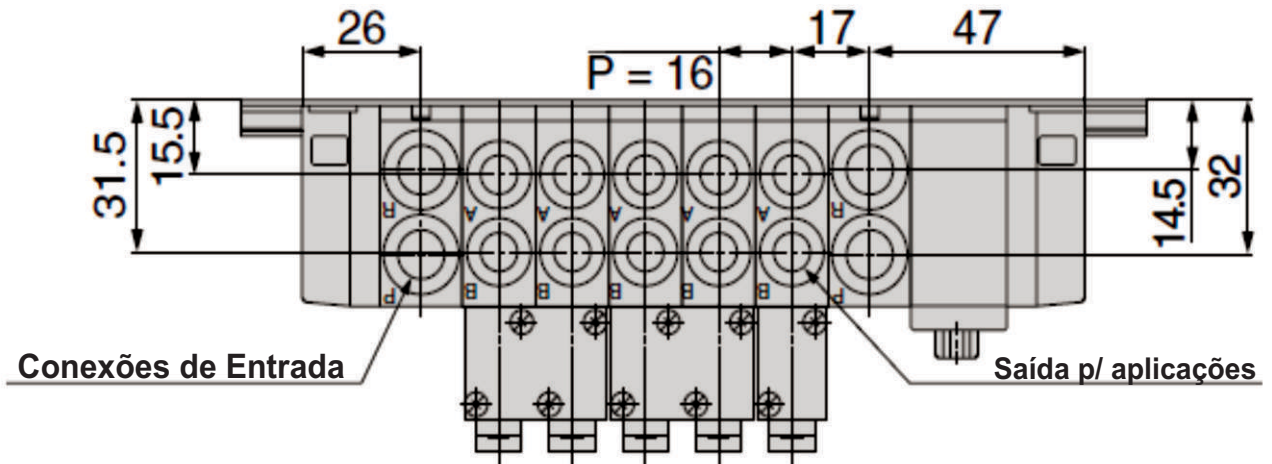

Cabo de Conexão Serial DB25		
Comprimento do cabo (L)	Código	Observação
1.5 metros	XT100-DS25-015	Cabo com 25 cores x 24 AWG
3 metros	XT100-DS25-030	
5 metros	XT100-DS25-050	

Características Elétricas	
Resistencia de condução (Ω /km, 20°C)	65 ou menos
Voltagem limite (V, 1 min, AC)	1000
Resistência de Isolamento (M Ω km, 20°C)	5 ou menos
Raio de curvatura mín. (mm)	20

GHPC®

Tecnologia em Produtos Pneumáticos

Dimensional - Série VY_40-5FU

Número de Estações	2	3	4	5	6	7	8	9	10	11	12	13	14	15	16	17	18	19	20
L1	148	173	185.5	198	210.5	235.5	248	260.5	285.5	298	310.5	323	348	360.5	373	398	410.5	423	435.5
L2	137.5	162.5	175	187.5	200	225	237.5	250	275	287.5	300	312.5	337.5	350	362.5	387.5	400	412.5	425
L3	123	139	155	171	187	203	219	235	251	267	283	299	315	331	347	363	379	395	411
L4	12.5	17	15	13.5	11.5	16	14.5	12.5	17	15.5	13.5	12	16.5	14.5	13	17.5	15.5	14	12