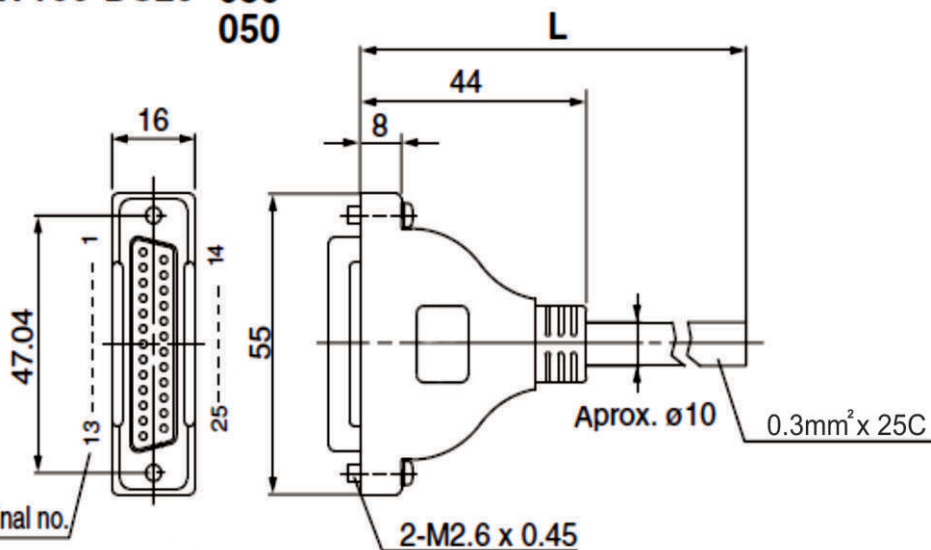

Cabo DB25 - Para bloco de válvulas

015
XT100-DS25-030
050