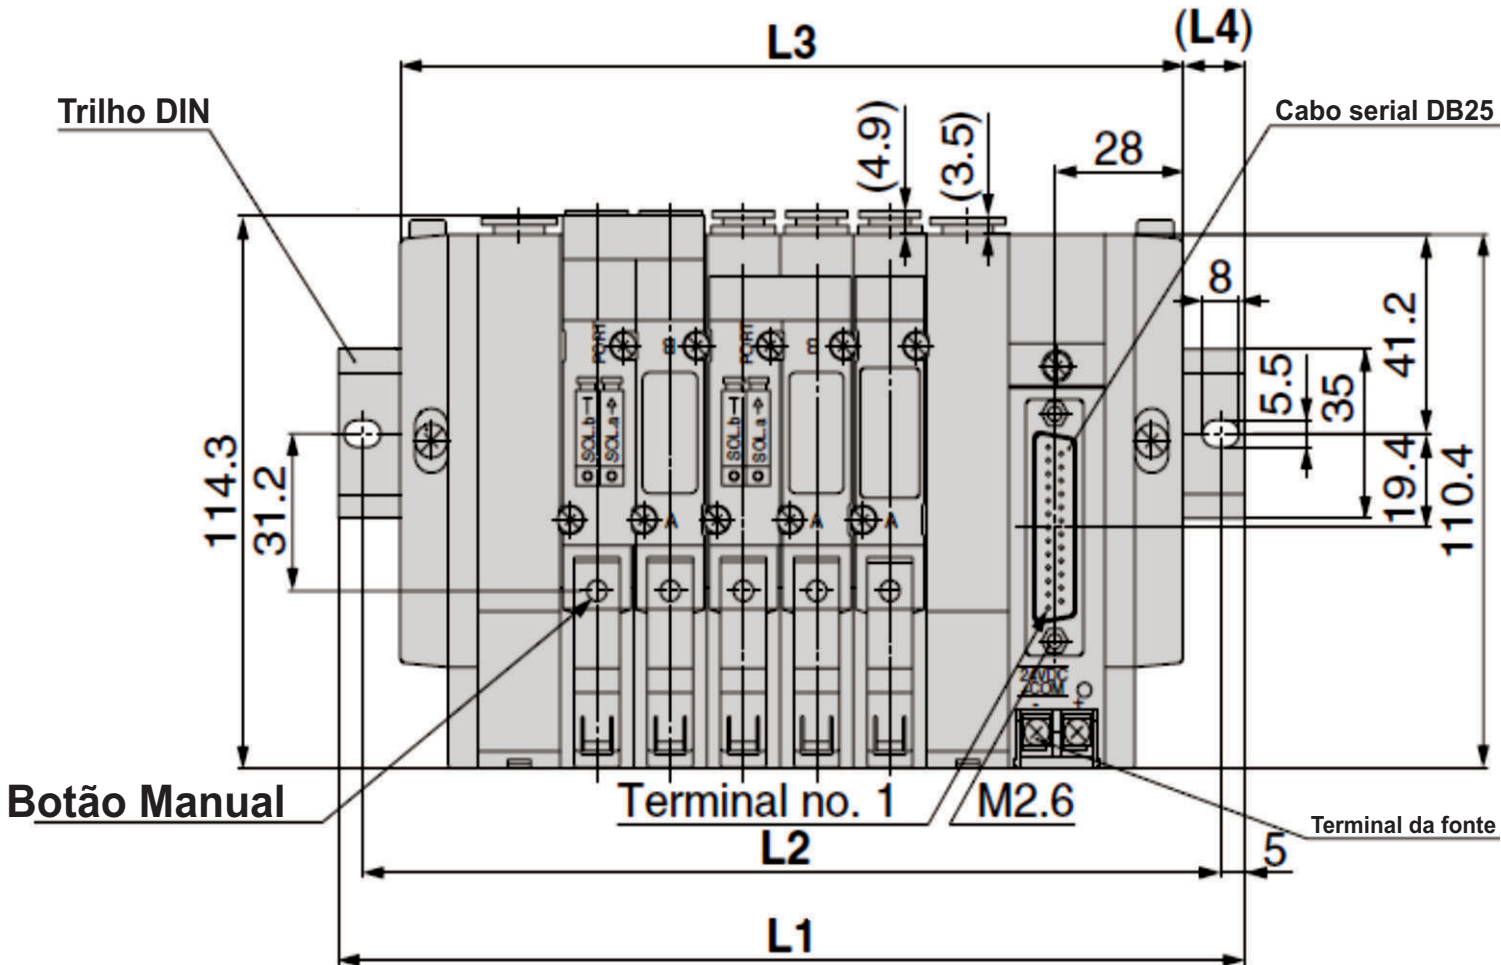

Cabo de Conexão Serial DB25		
Comprimento do cabo (L)	Código	Observação
1.5 metros	XT100-DS25-015	Cabo com 25 cores x 24 AWG
3 metros	XT100-DS25-030	
5 metros	XT100-DS25-050	

Características Elétricas	
Resistencia de condução (Ω /km, 20°C)	65 ou menos
Voltagem limite (V, 1 min, AC)	1000
Resistência de Isolamento (M Ω km, 20°C)	5 ou menos
Raio de curvatura mín. (mm)	20

GHPC®

Tecnologia em Produtos Pneumáticos

Dimensional - Série VY_40-5FU

Número de Estações	2	3	4	5	6	7	8	9	10	11	12	13	14	15	16	17	18	19	20
L1	148	173	185.5	198	210.5	235.5	248	260.5	285.5	298	310.5	323	348	360.5	373	398	410.5	423	435.5
L2	137.5	162.5	175	187.5	200	225	237.5	250	275	287.5	300	312.5	337.5	350	362.5	387.5	400	412.5	425
L3	123	139	155	171	187	203	219	235	251	267	283	299	315	331	347	363	379	395	411
L4	12.5	17	15	13.5	11.5	16	14.5	12.5	17	15.5	13.5	12	16.5	14.5	13	17.5	15.5	14	12