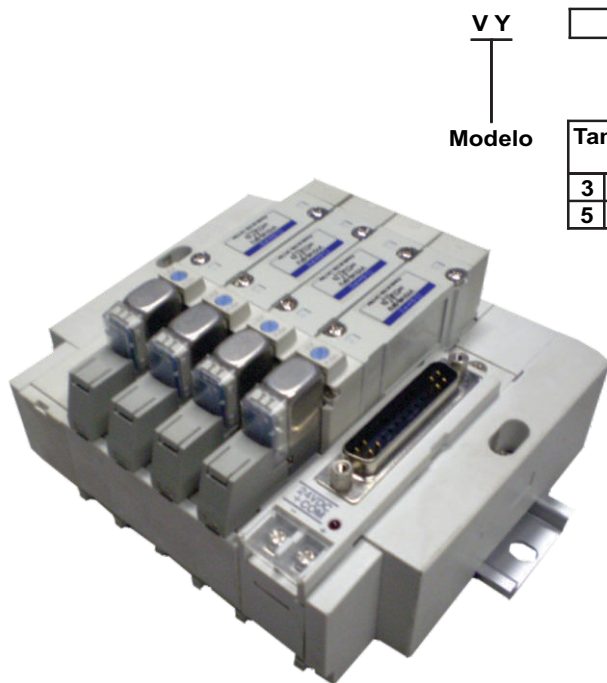

Válvula Direcional Solenoide 5/2 e 5/3 vias Plug-In - Série VY_40-5FU

VY
Modelo

Tamanho do Corpo	Posição
3 VY3000	1
5 VY5000	5/2 vias Simples Solenóide
	(A)(B) 4 2 5 1 3 (EA)(P)(EB)
	2
	5/2 vias Duplo Solenóide
	(A)(B) 4 2 5 1 3 (EA)(P)(EB)
	3
	5/3 vias Centro Fechado Duplo Solenóide
	(A)(B) 4 2 5 1 3 (EA)(P)(EB)
	4
	5/3 vias Centro Negativo Duplo Solenóide
	(A)(B) 4 2 5 1 3 (EA)(P)(EB)
	5
	5/3 vias Centro Positivo Duplo Solenóide
	(A)(B) 4 2 5 1 3 (EA)(P)(EB)

40 - **5** FU

Tensão
5 24Vcc

**Exemplos: VY5240-5FU
VY3140-5FU**

Bloco de Válvulas

VV5Y - 45FD -

Modelo	Corpo	Número de Estações	Conexão	Aplicável
3	VY3000	02 á 20 estações	C04	VY3000
5	VY5000		C06	

**Exemplos: VV5Y3-45FD-04-C04
VV5Y5-45FD-06-C08
VV5Y5-45FD-10-C06**

C04	Tubo Ø4mm	VY3000
C06	Tubo Ø6mm	
C04	Tubo Ø4mm	VY5000
C06	Tubo Ø6mm	
C08	Tubo Ø8mm	

Válvula Direcional Solenoide 5/2 e 5/3 vias Plug-In - Série VY_40-5FU

Acessórios	Série	Código
Placa Cega	VY3000	VX3000-75-2A
	VY5000	VX5000-76-6A

Cabo DB25 - Para bloco de válvulas

015
XT100-DS25-030
050

Terminal n°	Cor do cabo
1	Preto
2	Marrom
3	Vermelho
4	Laranja
5	Amarelo
6	Pink
7	Azul
8	Rosa com Branco
9	Cinza com Preto
10	Branco com Preto
11	Branco com Vermelho
12	Amarelo com Vermelho
13	Laranja com Vermelho
14	Amarelo com Preto
15	Pink com Preto
16	Azul com Branco
17	Rosa
18	Cinza
19	Laranja com Preto
20	Vermelho com Branco
21	Marrom com Branco
22	Pink com Vermelho
23	Cinza com Vermelho
24	Preto com Branco
25	Branco