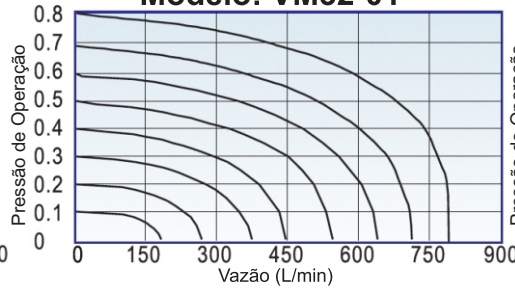

Cor	
PT	Preto
VD	Verde
VM	Vermelho

**Exemplo: VM32-01-02
VM32-M5-08VM**

Características Técnicas	
Fluído	Ar Comprimido
Rosca	M5, 1/8" e 1/4"
Posição	3/2 vias e 5/2 vias
Pressão de teste (Bar)	12
Pressão de trabalho (Bar)	0 ~ 8
Lubrificação	Recomendado óleo ISO VG32

Característica de Vazão

Modelo: VM32-M5

Modelo: VM32-01

Modelo: VM32-02

Construção Interna

Item	Descrição	Item	Descrição
1	Corpo	11	Capa Interna
2	Tampa	12	Proteção
3	Limitador	13	Vedação
4	Núcleo	14	Porca de Aperto
5	Parafuso	15	Corpo do Botão
6	Acionador	16	Conector
7	Mola	17	O-ring
8	Junta	18	Mola
9	Proteção	19	Mola
10	Capa do Botão	20	O-ring