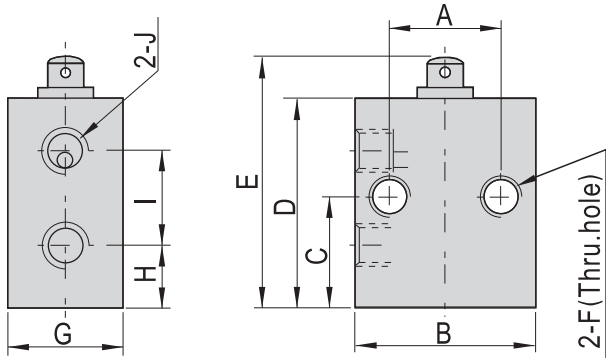

Característica de Vazão

Modelo: VM32-M5

Modelo: VM32-01

Modelo: VM32-02

Construção Interna

Item	Descrição	Item	Descrição
1	Corpo	11	Capa Interna
2	Tampa	12	Proteção
3	Limitador	13	Vedação
4	Núcleo	14	Porca de Aperto
5	Parafuso	15	Corpo do Botão
6	Acionador	16	Conector
7	Mola	17	O-ring
8	Junta	18	Mola
9	Proteção	19	Mola
10	Capa do Botão	20	O-ring

Válvula de Acionamento Manual 3/2 vias - Série VM32

Dimensional do Modelo Básico - acionamento tipo PINO

Modelo	A	B	C	D	E	F	G	H	I	J
VM32-M5-00	16	26	15	30	36	M5X0,8	16,5	9	13	M5X0,8
VM32-01-00	23	30	20,5	41	47	M5X0,8	16,5	11,5	17,5	1/8"
VM32-02-00	24	34	22,5	46	52	M5X0,8	17,5	12	21	1/4"

Rolete	Rolete Escamoteável	Rolete Central	Chave Seletora	Chave Seletora Vertical												
Modelo VM32-__-01	Modelo VM32-__-02	Modelo VM32-__-03	Modelo VM32-__-04	Modelo VM32-__-05												
Produtos Aplicáveis VM32, VM52 - ROSCA M5, 1/8" E 1/4"	Produtos Aplicáveis VM32, VM52 - ROSCA M5, 1/8" E 1/4"	Produtos Aplicáveis VM32, VM52 - ROSCA M5, 1/8" E 1/4"	Produtos Aplicáveis VM32, VM52 - ROSCA M5, 1/8" E 1/4"	Produtos Aplicáveis VM32 ROSCA M5, 1/8" E 1/4"												
Acionamento A-VM-01	Acionamento A-VM-02	Acionamento A-VM-03	Acionamento A-VM-04 (PRETO)	Acionamento A-VM-05 (PRETO)												
Dimensional	Dimensional	Dimensional	Dimensional	Dimensional												
		 <table border="1" data-bbox="778 1070 906 1146"> <thead> <tr> <th>Modelo</th> <th>A</th> <th>B</th> </tr> </thead> <tbody> <tr> <td>VM32-M5-03</td> <td>26</td> <td>16,5</td> </tr> <tr> <td>VM32-01-03</td> <td>30</td> <td>16,5</td> </tr> <tr> <td>VM32-02-03</td> <td>34</td> <td>17,5</td> </tr> </tbody> </table>	Modelo	A	B	VM32-M5-03	26	16,5	VM32-01-03	30	16,5	VM32-02-03	34	17,5		
Modelo	A	B														
VM32-M5-03	26	16,5														
VM32-01-03	30	16,5														
VM32-02-03	34	17,5														