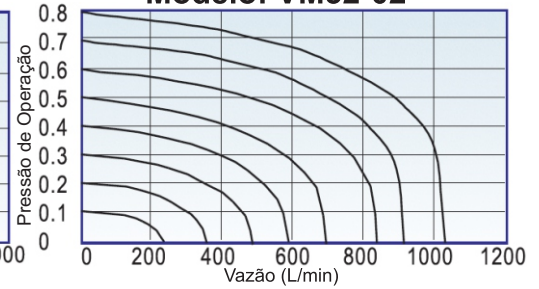

Cor	
PT	Preto
VD	Verde
VM	Vermelho

**Exemplo: VM32-01-02
VM32-M5-08VM**

Características Técnicas	
Fluído	Ar Comprimido
Rosca	M5, 1/8" e 1/4"
Posição	3/2 vias e 5/2 vias
Pressão de teste (Bar)	12
Pressão de trabalho (Bar)	0 ~ 8
Lubrificação	Recomendado óleo ISO VG32

Característica de Vazão

Modelo: VM32-M5

Modelo: VM32-01

Modelo: VM32-02

Construção Interna

Item	Descrição	Item	Descrição
1	Corpo	11	Capa Interna
2	Tampa	12	Proteção
3	Limitador	13	Vedação
4	Núcleo	14	Porca de Aperto
5	Parafuso	15	Corpo do Botão
6	Acionador	16	Conector
7	Mola	17	O-ring
8	Junta	18	Mola
9	Proteção	19	Mola
10	Capa do Botão	20	O-ring

Válvula de Acionamento Manual 3/2 vias - Série VM32

Dimensional do Modelo Básico - acionamento tipo PINO

Modelo	A	B	C	D	E	F	G	H	I	J
VM32-M5-00	16	26	15	30	36	M5X0,8	16,5	9	13	M5X0,8
VM32-01-00	23	30	20,5	41	47	M5X0,8	16,5	11,5	17,5	1/8"
VM32-02-00	24	34	22,5	46	52	M5X0,8	17,5	12	21	1/4"