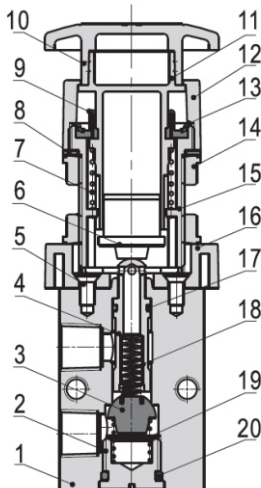

Característica de Vazão

Modelo: VM32-M5

Modelo: VM32-01

Modelo: VM32-02

Construção Interna

Item	Descrição	Item	Descrição
1	Corpo	11	Capa Interna
2	Tampa	12	Proteção
3	Limitador	13	Vedação
4	Núcleo	14	Porca de Aperto
5	Parafuso	15	Corpo do Botão
6	Acionador	16	Conector
7	Mola	17	O-ring
8	Junta	18	Mola
9	Proteção	19	Mola
10	Capa do Botão	20	O-ring

Válvula de Acionamento Manual 3/2 vias - Série VM32

Dimensional do Modelo Básico - acionamento tipo PINO

Modelo	A	B	C	D	E	F	G	H	I	J
VM32-M5-00	16	26	15	30	36	M5X0,8	16,5	9	13	M5X0,8
VM32-01-00	23	30	20,5	41	47	M5X0,8	16,5	11,5	17,5	1/8"
VM32-02-00	24	34	22,5	46	52	M5X0,8	17,5	12	21	1/4"

Rolete	Rolete Escamoteável	Rolete Central	Chave Seletora	Chave Seletora Vertical												
Modelo VM32-__-01	Modelo VM32-__-02	Modelo VM32-__-03	Modelo VM32-__-04	Modelo VM32-__-05												
Produtos Aplicáveis VM32, VM52 - ROSCA M5, 1/8" E 1/4"	Produtos Aplicáveis VM32, VM52 - ROSCA M5, 1/8" E 1/4"	Produtos Aplicáveis VM32, VM52 - ROSCA M5, 1/8" E 1/4"	Produtos Aplicáveis VM32, VM52 - ROSCA M5, 1/8" E 1/4"	Produtos Aplicáveis VM32 ROSCA M5, 1/8" E 1/4"												
Acionamento A-VM-01	Acionamento A-VM-02	Acionamento A-VM-03	Acionamento A-VM-04 (PRETO)	Acionamento A-VM-05 (PRETO)												
Dimensional	Dimensional	Dimensional	Dimensional	Dimensional												
		 <table border="1" data-bbox="778 1070 906 1146"> <thead> <tr> <th>Modelo</th> <th>A</th> <th>B</th> </tr> </thead> <tbody> <tr> <td>VM32-M5-03</td> <td>26</td> <td>16,5</td> </tr> <tr> <td>VM32-01-03</td> <td>30</td> <td>16,5</td> </tr> <tr> <td>VM32-02-03</td> <td>34</td> <td>17,5</td> </tr> </tbody> </table>	Modelo	A	B	VM32-M5-03	26	16,5	VM32-01-03	30	16,5	VM32-02-03	34	17,5		
Modelo	A	B														
VM32-M5-03	26	16,5														
VM32-01-03	30	16,5														
VM32-02-03	34	17,5														