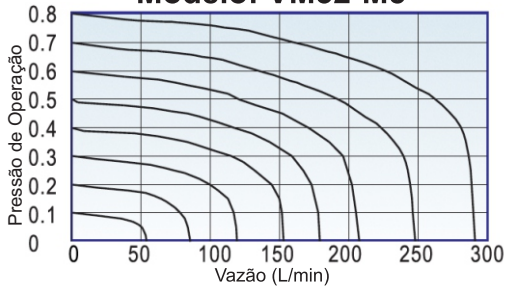

Cor	
PT	Preto
VD	Verde
VM	Vermelho

**Exemplo: VM32-01-02
VM32-M5-08VM**

Características Técnicas	
Fluído	Ar Comprimido
Rosca	M5, 1/8" e 1/4"
Posição	3/2 vias e 5/2 vias
Pressão de teste (Bar)	12
Pressão de trabalho (Bar)	0 ~ 8
Lubrificação	Recomendado óleo ISO VG32

Característica de Vazão

Modelo: VM32-M5

Modelo: VM32-01

Modelo: VM32-02

Construção Interna

Item	Descrição	Item	Descrição
1	Corpo	11	Capa Interna
2	Tampa	12	Proteção
3	Limitador	13	Vedação
4	Núcleo	14	Porca de Aperto
5	Parafuso	15	Corpo do Botão
6	Acionador	16	Conector
7	Mola	17	O-ring
8	Junta	18	Mola
9	Proteção	19	Mola
10	Capa do Botão	20	O-ring