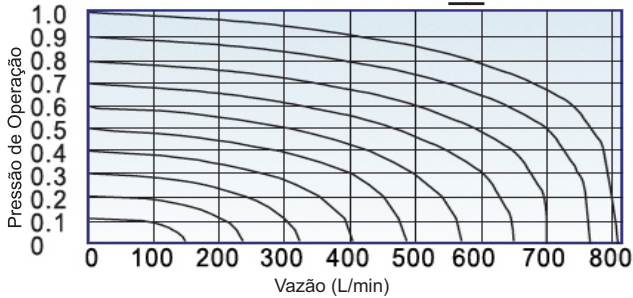

Cor
PT Preto
VD Verde
VM Vermelho

Exemplo: VM52-01-02
VM52-01-08VM

Características Técnicas	
Fluído	Ar Comprimido
Rosca	1/8" e 1/4"
Posição	5/2vias
Pressão de teste (Bar)	12
Pressão de trabalho (Bar)	0 ~ 8
Lubrificação	Recomendado óleo ISO VG32

Característica de Vazão

Modelo: VM52-01-__

Modelo: VM52-02-__

Construção Interna

Item	Descrição	Item	Descrição
1	Parafuso	9	Carretel
2	Tampa Dianteira	10	Vedação
3	Corpo	11	Parafuso
4	Espaçador	12	Suporte
5	Posicionador	13	Eixo
6	Parafuso	14	Suporte
7	Tampa	15	Escamoteável
8	Mola	16	Rolete