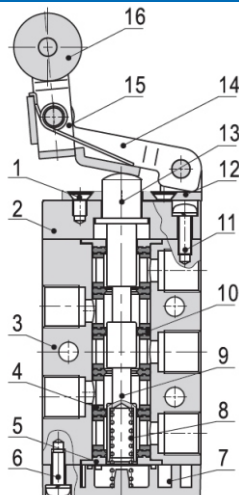

Cor
PT Preto
VD Verde
VM Vermelho

Exemplo: VM52-01-02
VM52-01-08VM

Características Técnicas	
Fluído	Ar Comprimido
Rosca	1/8" e 1/4"
Posição	5/2vias
Pressão de teste (Bar)	12
Pressão de trabalho (Bar)	0 ~ 8
Lubrificação	Recomendado óleo ISO VG32

Característica de Vazão

Modelo: VM52-01-__

Modelo: VM52-02-__

Construção Interna

Item	Descrição	Item	Descrição
1	Parafuso	9	Carretel
2	Tampa Dianteira	10	Vedação
3	Corpo	11	Parafuso
4	Espaçador	12	Suporte
5	Posicionador	13	Eixo
6	Parafuso	14	Suporte
7	Tampa	15	Escamoteável
8	Mola	16	Rolete

Válvula de Acionamento Manual 5/2 vias - Série VM52
Dimensional do Modelo Básico - acionamento tipo PINO

Item	A	A1	B	C	D	E	F	G	H	J	K	L	M	N	P	Q
VM52-01-__	1/8"	1/8"	18	15	57,5	63	29	18	27	22	14	3,2	21	16	14	14
VM52-02-__	1/4"	1/8"	22	14,5	66	71,8	32,5	23,5	35	22,5	20	4,3	22,5	20	18	18

	Rolete	Rolete Escamoteável	Chave Seletora	Chave Seletora Vertical	Tecla
Modelo	VM52-__-01	Modelo VM52-__-02	Modelo VM52-__-04	Modelo VM52-__-05	Modelo VM32-__-06
Produtos Aplicáveis	VM32, VM52 - ROSCA M5, 1/8" E 1/4"	Produtos Aplicáveis VM32, VM52 - ROSCA M5, 1/8" E 1/4"	Produtos Aplicáveis VM32, VM52 - ROSCA M5, 1/8" E 1/4"	Produtos Aplicáveis VM32, VM52 - ROSCA M5, 1/8" E 1/4"	Produtos Aplicáveis VM32, VM52 - ROSCA M5, 1/8" E 1/4"
Acionamento	A-VM-01	Acionamento A-VM-02	Acionamento A-VM-04 (PRETO)	Acionamento A-VM-05 (PRETO)	Acionamento A-VM-06 (PRETO)
Dimensional					