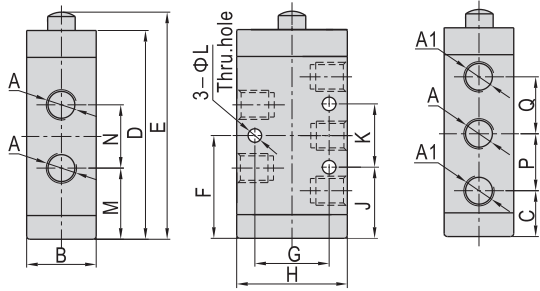

Cor
PT Preto
VD Verde
VM Vermelho

Exemplo: VM52-01-02
VM52-01-08VM

Características Técnicas	
Fluído	Ar Comprimido
Rosca	1/8" e 1/4"
Posição	5/2vias
Pressão de teste (Bar)	12
Pressão de trabalho (Bar)	0 ~ 8
Lubrificação	Recomendado óleo ISO VG32

Característica de Vazão

Modelo: VM52-01-__

Modelo: VM52-02-__

Construção Interna

Item	Descrição	Item	Descrição
1	Parafuso	9	Carretel
2	Tampa Dianteira	10	Vedação
3	Corpo	11	Parafuso
4	Espaçador	12	Suporte
5	Posicionador	13	Eixo
6	Parafuso	14	Suporte
7	Tampa	15	Escamoteável
8	Mola	16	Rolete

Válvula de Acionamento Manual 5/2 vias - Série VM52
Dimensional do Modelo Básico - acionamento tipo PINO

Item	A	A1	B	C	D	E	F	G	H	J	K	L	M	N	P	Q
VM52-01-__	1/8"	1/8"	18	15	57,5	63	29	18	27	22	14	3,2	21	16	14	14
VM52-02-__	1/4"	1/8"	22	14,5	66	71,8	32,5	23,5	35	22,5	20	4,3	22,5	20	18	18

	Rolete	Rolete Escamoteável	Chave Seletora	Chave Seletora Vertical	Tecla
Modelo	VM52-__-01	Modelo VM52-__-02	Modelo VM52-__-04	Modelo VM52-__-05	Modelo VM32-__-06
Produtos Aplicáveis	VM32, VM52 - ROSCA M5, 1/8" E 1/4"	Produtos Aplicáveis VM32, VM52 - ROSCA M5, 1/8" E 1/4"	Produtos Aplicáveis VM32, VM52 - ROSCA M5, 1/8" E 1/4"	Produtos Aplicáveis VM32, VM52 - ROSCA M5, 1/8" E 1/4"	Produtos Aplicáveis VM32, VM52 - ROSCA M5, 1/8" E 1/4"
Acionamento	A-VM-01	Acionamento A-VM-02	Acionamento A-VM-04 (PRETO)	Acionamento A-VM-05 (PRETO)	Acionamento A-VM-06 (PRETO)
Dimensional					