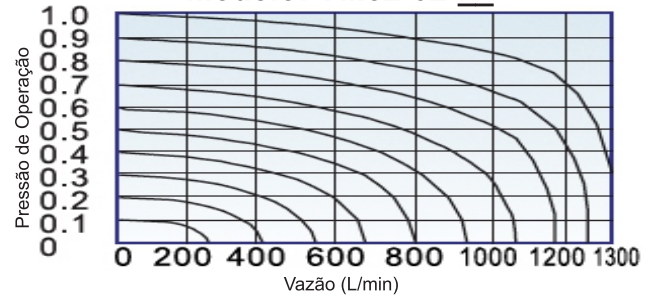

Cor
PT Preto
VD Verde
VM Vermelho

Exemplo: VM52-01-02
VM52-01-08VM

Características Técnicas	
Fluído	Ar Comprimido
Rosca	1/8" e 1/4"
Posição	5/2vias
Pressão de teste (Bar)	12
Pressão de trabalho (Bar)	0 ~ 8
Lubrificação	Recomendado óleo ISO VG32

Característica de Vazão

Modelo: VM52-01-__

Modelo: VM52-02-__

Construção Interna

Item	Descrição	Item	Descrição
1	Parafuso	9	Carretel
2	Tampa Dianteira	10	Vedação
3	Corpo	11	Parafuso
4	Espaçador	12	Suporte
5	Posicionador	13	Eixo
6	Parafuso	14	Suporte
7	Tampa	15	Escamoteável
8	Mola	16	Rolete