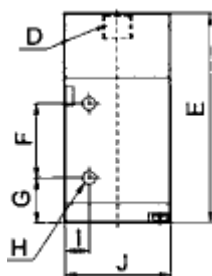

GHPC®

Tecnologia em Produtos Pneumáticos

Válvula Direcional Pilotada 3/2, 5/2 e 5/3 vias - Série VB

VB5-S01 (1/8")

VB5-S02 (1/4")

VB5-S03 (3/8")

VB5-S04 (1/2")

Características Técnicas			
Rosca		1/8"	1/4" 3/8" 1/2"
Fluído		Ar	
Temperatura máxima de trabalho (°C)		50	
Pressão de trabalho (bar)	3/2 vias Simples Piloto	1.5 a 9	
	5/2 vias Simples/Duplo Piloto		
	5/3 vias Duplo Piloto	1 a 9	
Tempo de resposta (ms)	5/2 vias Simples/Duplo Piloto	20	30
	5/3 vias Duplo Piloto.	40	50
Ciclo máx. de funcionamento (Hz)	5/2 vias Simples/Duplo Piloto	10	
	5/3 vias Duplo Piloto	3	
Lubrificação		Não necessário	
Posição de montagem		Livre	
Resistência ao impacto / Vibração (m/s²)		300 / 50	
Proteção		IP65	
Vazão (L/min)		750	950 2200

Válvula Direcional Pilotada 3/2, 5/2 e 5/3 vias - Série VB

Dimensional - 3/2 vias Simples Piloto 1/8" Tamanho Reduzido

Dimensões (mm)

A	B	C	D	E	F	G	H	I	J	K	L	M	N	O	P	Q	R
16	14	3-G1/8"	G1/8"	56,5	21	11,5	2-Ø3,3	7,7	27	2-Ø3,3	19	12,5	23	13	18	1	2

Dimensional - 5/2 vias Simples Piloto Roscas 1/8" Tamanho Reduzido

Dimensões (mm)

A	B	C	D	E	F	G	H	I	J	K	L	M	N	O	P	Q	R	S	T
28	14,2	28,2	5-G1/8"	68,7	14	21	G1/8"	2-Ø3,3	4	27	30	13	2-Ø3,3	20,2	16	13	18	3	2

Dimensional - 5/2vias Duplo Piloto Roscas 1/4", 3/8" e 1/2"

Dimensões (mm)

MODELO	A	B	C	D	E	F	G	H	I	J	K	L	M	N	O	P	Q	R	S	T
VB5-D02	36	28	46	2-G1/4"	92	20	21,5	G1/8"	2-Ø4,3	7	35	38	12,5	2-Ø3,2	21	21	17	22	3	3-G1/4"
VB5-D03	45	33	55,5	2-G3/8"	111	24	28	G1/8"	2-Ø4,3	6,5	40	50	15	2-Ø4,3	28	24	20	27	4	3-G3/8"
VB5-D04	63	39,5	71	5-G1/2"	142	28	43	G1/8"	2-Ø5,5	7,5	50	72	21	2-Ø4,3	39	36	27	34	4	/