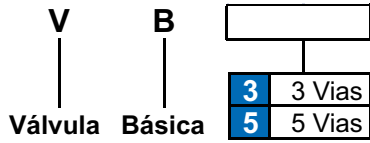

GHPC®

Tecnologia em Produtos Pneumáticos

Válvula Direcional Pilotada 3/2, 5/2 e 5/3 vias - Série VB

VB5-S01 (1/8")

VB5-S02 (1/4")

VB5-S03 (3/8")

VB5-S04 (1/2")

Características Técnicas			
Rosca		1/8"	1/4" 3/8" 1/2"
Fluído		Ar	
Temperatura máxima de trabalho (°C)		50	
Pressão de trabalho (bar)	3/2 vias Simples Piloto	1.5 a 9	
	5/2 vias Simples/Duplo Piloto		
	5/3 vias Duplo Piloto	1 a 9	
Tempo de resposta (ms)	5/2 vias Simples/Duplo Piloto	20	30
	5/3 vias Duplo Piloto.	40	50
Ciclo máx. de funcionamento (Hz)	5/2 vias Simples/Duplo Piloto	10	
	5/3 vias Duplo Piloto	3	
Lubrificação		Não necessário	
Posição de montagem		Livre	
Resistência ao impacto / Vibração (m/s²)		300 / 50	
Proteção		IP65	
Vazão (L/min)		750	950 2200

Válvula Direcional Pilotada 3/2, 5/2 e 5/3 vias - Série VB

Dimensional - 3/2 vias Simples Piloto 1/8" Tamanho Reduzido

Dimensões (mm)

A	B	C	D	E	F	G	H	I	J	K	L	M	N	O	P	Q	R
16	14	3-G1/8"	G1/8"	56,5	21	11,5	2-Ø3,3	7,7	27	2-Ø3,3	19	12,5	23	13	18	1	2