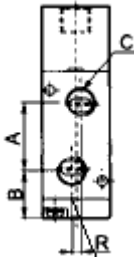

Dimensional - 5/2 vias Duplo Piloto Roscas 1/8" Tamanho Reduzido

Dimensões (mm)

A	B	C	D	E	F	G	H	I	J	K	L	M	N	O	P	Q	R	S	T
28	26,5	40,5	5-G1/8"	81	14	33,5	2-G1/8"	2-Ø3,3	4	27	30	25,5	2-Ø3,3	20,5	32,5	13	18	3	2

Dimensional - 5/3 vias Centro Fechado/Aberto Negativo e Positivo Pilotada Roscas 1/8" Tamanho Reduzido

Dimensões (mm)

A	B	C	D	E	F	G	H	I	J	K	L	M	N	O	P	Q	R	S	T
28	26,5	40,5	5-G1/8"	96	14	33,5	2-G1/8"	2-Ø3,3	4	27	30	25,5	2-Ø3,3	20,2	32,5	13	18	3	2

Válvula Direcional Pilotada 3/2, 5/2 e 5/3 vias - Série VB
Dimensional - 3/2 vias Simples Piloto Rosca 1/4"

Dimensões (mm)

A	B	C	D	E	F	G	H	I	J	K	L	M	N	O	P	Q	R
22,5	16	3-G1/8"	G1/8"	70	25	15	2-Ø3,3	8	35	2-Ø3,3	30	12,5	27,5	17	22	1,5	3

Dimensional - 5/2vias Simples Piloto Roscas 1/4", 3/8" e 1/2"

Dimensões (mm)

MODELO	A	B	C	D	E	F	G	H	I	J	K	L	M	N	O	P	Q	R	S	T
VB5-S02	36	13,5	31,7	2-G1/4"	77,7	20	21,5	G1/8"	2-Ø4,3	7	35	38	12,5	2-Ø3,2	21	21	17	22	3	3-G1/4"
VB5-S03	45	17,5	40	2-G3/8"	95,5	24	28	G1/8"	2-Ø4,3	6,5	40	50	15	2-Ø4,3	28	24	20	27	4	3-G3/8"
VB5-S04	63	25,5	57	5-G1/2"	128	28	43	G1/8"	2-Ø5,5	7,5	50	72	21	2-Ø4,3	39	36	27	34	4	/