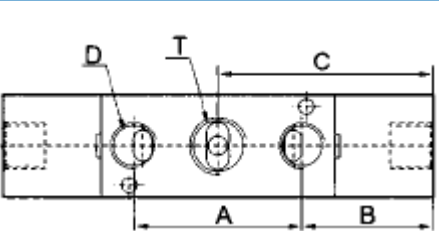

Válvula Direcional Pilotada 3/2, 5/2 e 5/3 vias - Série VB

Dimensional - 3/2 vias Simples Piloto 1/8" Tamanho Reduzido

Dimensões (mm)

A	B	C	D	E	F	G	H	I	J	K	L	M	N	O	P	Q	R
16	14	3-G1/8"	G1/8"	56,5	21	11,5	2-Ø3,3	7,7	27	2-Ø3,3	19	12,5	23	13	18	1	2

Dimensional - 5/2 vias Simples Piloto Roscas 1/8" Tamanho Reduzido

Dimensões (mm)

A	B	C	D	E	F	G	H	I	J	K	L	M	N	O	P	Q	R	S	T
28	14,2	28,2	5-G1/8"	68,7	14	21	G1/8"	2-Ø3,3	4	27	30	13	2-Ø3,3	20,2	16	13	18	3	2

Dimensional - 5/2 vias Duplo Piloto Roscas 1/8" Tamanho Reduzido

Dimensões (mm)

A	B	C	D	E	F	G	H	I	J	K	L	M	N	O	P	Q	R	S	T
28	26,5	40,5	5-G1/8"	81	14	33,5	2-G1/8"	2-Ø3,3	4	27	30	25,5	2-Ø3,3	20,5	32,5	13	18	3	2

Dimensional - 5/3 vias Centro Fechado/Aberto Negativo e Positivo Pilotada Roscas 1/8" Tamanho Reduzido

Dimensões (mm)

A	B	C	D	E	F	G	H	I	J	K	L	M	N	O	P	Q	R	S	T
28	26,5	40,5	5-G1/8"	96	14	33,5	2-G1/8"	2-Ø3,3	4	27	30	25,5	2-Ø3,3	20,2	32,5	13	18	3	2