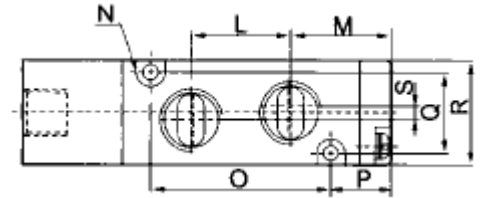

Dimensional - 5/3 vias Centro Fechado/Aberto Negativo e Positivo Pilotada Roscas 1/8" Tamanho Reduzido

Dimensões (mm)

A	B	C	D	E	F	G	H	I	J	K	L	M	N	O	P	Q	R	S	T
28	26,5	40,5	5-G1/8"	96	14	33,5	2-G1/8"	2-Ø3,3	4	27	30	25,5	2-Ø3,3	20,2	32,5	13	18	3	2

Válvula Direcional Pilotada 3/2, 5/2 e 5/3 vias - Série VB
Dimensional - 3/2 vias Simples Piloto Rosca 1/4"

Dimensões (mm)

A	B	C	D	E	F	G	H	I	J	K	L	M	N	O	P	Q	R
22,5	16	3-G1/8"	G1/8"	70	25	15	2-Ø3,3	8	35	2-Ø3,3	30	12,5	27,5	17	22	1,5	3

Dimensional - 5/2vias Simples Piloto Roscas 1/4", 3/8" e 1/2"

Dimensões (mm)

MODELO	A	B	C	D	E	F	G	H	I	J	K	L	M	N	O	P	Q	R	S	T
VB5-S02	36	13,5	31,7	2-G1/4"	77,7	20	21,5	G1/8"	2-Ø4,3	7	35	38	12,5	2-Ø3,2	21	21	17	22	3	3-G1/4"
VB5-S03	45	17,5	40	2-G3/8"	95,5	24	28	G1/8"	2-Ø4,3	6,5	40	50	15	2-Ø4,3	28	24	20	27	4	3-G3/8"
VB5-S04	63	25,5	57	5-G1/2"	128	28	43	G1/8"	2-Ø5,5	7,5	50	72	21	2-Ø4,3	39	36	27	34	4	/

Dimensional - 5/2vias Duplo Piloto Roscas 1/4", 3/8" e 1/2"

Dimensões (mm)

MODELO	A	B	C	D	E	F	G	H	I	J	K	L	M	N	O	P	Q	R	S	T
VB5-D02	36	28	46	2-G1/4"	92	20	21,5	G1/8"	2-Ø4,3	7	35	38	12,5	2-Ø3,2	21	21	17	22	3	3-G1/4"
VB5-D03	45	33	55,5	2-G3/8"	111	24	28	G1/8"	2-Ø4,3	6,5	40	50	15	2-Ø4,3	28	24	20	27	4	3-G3/8"
VB5-D04	63	39,5	71	5-G1/2"	142	28	43	G1/8"	2-Ø5,5	7,5	50	72	21	2-Ø4,3	39	36	27	34	4	/