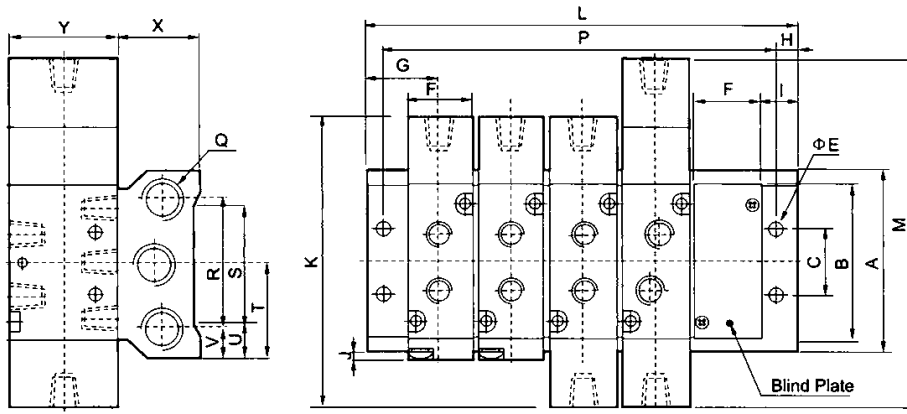

Dimensional - 5/2vias Duplo Piloto Roscas 1/4", 3/8" e 1/2"

Dimensões (mm)

MODELO	A	B	C	D	E	F	G	H	I	J	K	L	M	N	O	P	Q	R	S	T
VB5-D02	36	28	46	2-G1/4"	92	20	21,5	G1/8"	2-Ø4,3	7	35	38	12,5	2-Ø3,2	21	21	17	22	3	3-G1/4"
VB5-D03	45	33	55,5	2-G3/8"	111	24	28	G1/8"	2-Ø4,3	6,5	40	50	15	2-Ø4,3	28	24	20	27	4	3-G3/8"
VB5-D04	63	39,5	71	5-G1/2"	142	28	43	G1/8"	2-Ø5,5	7,5	50	72	21	2-Ø4,3	39	36	27	34	4	/

Dimensional - 5/3vias Centro Fechado/Aberto
Negativo e Positivo Pilotada Roscas 1/4", 3/8" e 1/2"

% - Modelo da Válvula **F / P / N**
Dimensões (mm)

MODELO	A	B	C	D	E	F	G	H	I	J	K	L	M	N	O	P	Q	R	S	T
VB5-%02	36	28	46	2-G1/4"	92	20	36	G1/8"	2-Ø4,3	7	35	38	27	2-Ø3,2	21	35,5	17	22	3	3-G1/4"
VB5-%03	45	33	55,5	2-G3/8"	111	24	43,5	G1/8"	2-Ø4,3	6,5	40	50	30,5	2-Ø4,3	28	43,5	20	27	4	3-G3/8"
VB5-%04	63	39,5	71	5-G1/2"	142	28	57	G1/8"	2-Ø5,5	7,5	50	72	35	2-Ø4,3	39	53	27	34	4	/

Válvula Direcional Pilotada 3/2, 5/2 e 5/3 vias - Série VB

Bloco de Válvulas

Exemplo: VVB5-03-02
VVB5-04-04
VVB5-03-10

Acessórios	Rosca	Código
Placa Cega	1/8"	VB501-PC
	1/4"	VB502-PC
	3/8"	VB503-PC
	1/2"	VB504-PC
Vedação	1/8"	VB501-GS
	1/4"	VB502-GS
	3/8"	VB503-GS
	1/2"	VB504-GS

Dimensional para Bloco Válvula - Série VB5 Pilotada

Dimensões (mm)

A	B	C	E	F	G	H	I	J	K	L															
										1F	2F	3F	4F	5F	6F	7F	8F	9F	10F	11F	12F	13F	14F	15F	16F
58	43,2	20	4,5	18,3	19	5	10	0,8	81	38	57	76	95	114	133	152	171	190	209	228	247	266	285	304	323