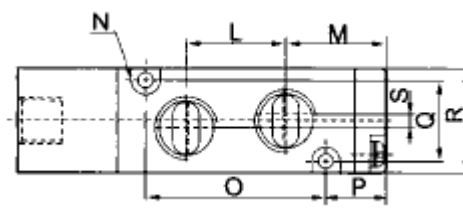

GHPC®

Tecnologia em Produtos Pneumáticos

Válvula Direcional Pilotada 3/2, 5/2 e 5/3 vias - Série VB

VB5-S01 (1/8")

VB5-S02 (1/4")

VB5-S03 (3/8")

VB5-S04 (1/2")

Características Técnicas			
Rosca		1/8"	1/4" 3/8" 1/2"
Fluído		Ar	
Temperatura máxima de trabalho (°C)		50	
Pressão de trabalho (bar)	3/2 vias Simples Piloto	1.5 a 9	
	5/2 vias Simples/Duplo Piloto		
	5/3 vias Duplo Piloto	1 a 9	
Tempo de resposta (ms)	5/2 vias Simples/Duplo Piloto	20	30
	5/3 vias Duplo Piloto.	40	50
Ciclo máx. de funcionamento (Hz)	5/2 vias Simples/Duplo Piloto	10	
	5/3 vias Duplo Piloto	3	
Lubrificação		Não necessário	
Posição de montagem		Livre	
Resistência ao impacto / Vibração (m/s²)		300 / 50	
Proteção		IP65	
Vazão (L/min)		750	950 2200

Válvula Direcional Pilotada 3/2, 5/2 e 5/3 vias - Série VB

Dimensional - 3/2 vias Simples Piloto 1/8" Tamanho Reduzido

Dimensões (mm)

A	B	C	D	E	F	G	H	I	J	K	L	M	N	O	P	Q	R
16	14	3-G1/8"	G1/8"	56,5	21	11,5	2-Ø3,3	7,7	27	2-Ø3,3	19	12,5	23	13	18	1	2

Dimensional - 5/2 vias Simples Piloto Roscas 1/8" Tamanho Reduzido

Dimensões (mm)

A	B	C	D	E	F	G	H	I	J	K	L	M	N	O	P	Q	R	S	T
28	14,2	28,2	5-G1/8"	68,7	14	21	G1/8"	2-Ø3,3	4	27	30	13	2-Ø3,3	20,2	16	13	18	3	2

Dimensional - 5/2vias Duplo Piloto Roscas 1/4", 3/8" e 1/2"

Dimensões (mm)

MODELO	A	B	C	D	E	F	G	H	I	J	K	L	M	N	O	P	Q	R	S	T
VB5-D02	36	28	46	2-G1/4"	92	20	21,5	G1/8"	2-Ø4,3	7	35	38	12,5	2-Ø3,2	21	21	17	22	3	3-G1/4"
VB5-D03	45	33	55,5	2-G3/8"	111	24	28	G1/8"	2-Ø4,3	6,5	40	50	15	2-Ø4,3	28	24	20	27	4	3-G3/8"
VB5-D04	63	39,5	71	5-G1/2"	142	28	43	G1/8"	2-Ø5,5	7,5	50	72	21	2-Ø4,3	39	36	27	34	4	/