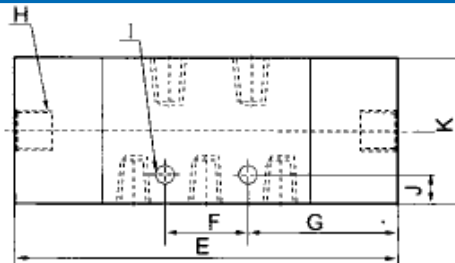

Válvula Direcional Pilotada 3/2, 5/2 e 5/3 vias - Série VB
Dimensional - 3/2 vias Simples Piloto Rosca 1/4"

Dimensões (mm)

A	B	C	D	E	F	G	H	I	J	K	L	M	N	O	P	Q	R
22,5	16	3-G1/8"	G1/8"	70	25	15	2-Ø3,3	8	35	2-Ø3,3	30	12,5	27,5	17	22	1,5	3

Dimensional - 5/2vias Simples Piloto Roscas 1/4", 3/8" e 1/2"

Dimensões (mm)

MODELO	A	B	C	D	E	F	G	H	I	J	K	L	M	N	O	P	Q	R	S	T
VB5-S02	36	13,5	31,7	2-G1/4"	77,7	20	21,5	G1/8"	2-Ø4,3	7	35	38	12,5	2-Ø3,2	21	21	17	22	3	3-G1/4"
VB5-S03	45	17,5	40	2-G3/8"	95,5	24	28	G1/8"	2-Ø4,3	6,5	40	50	15	2-Ø4,3	28	24	20	27	4	3-G3/8"
VB5-S04	63	25,5	57	5-G1/2"	128	28	43	G1/8"	2-Ø5,5	7,5	50	72	21	2-Ø4,3	39	36	27	34	4	/

Dimensional - 5/2vias Duplo Piloto Roscas 1/4", 3/8" e 1/2"

Dimensões (mm)

MODELO	A	B	C	D	E	F	G	H	I	J	K	L	M	N	O	P	Q	R	S	T
VB5-D02	36	28	46	2-G1/4"	92	20	21,5	G1/8"	2-Ø4,3	7	35	38	12,5	2-Ø3,2	21	21	17	22	3	3-G1/4"
VB5-D03	45	33	55,5	2-G3/8"	111	24	28	G1/8"	2-Ø4,3	6,5	40	50	15	2-Ø4,3	28	24	20	27	4	3-G3/8"
VB5-D04	63	39,5	71	5-G1/2"	142	28	43	G1/8"	2-Ø5,5	7,5	50	72	21	2-Ø4,3	39	36	27	34	4	/