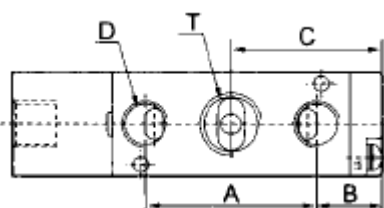

GHPC®

Tecnologia em Produtos Pneumáticos

Válvula Direcional Pilotada 3/2, 5/2 e 5/3 vias - Série VB

VB5-S01 (1/8")

VB5-S02 (1/4")

VB5-S03 (3/8")

VB5-S04 (1/2")

Características Técnicas			
Rosca		1/8"	1/4" 3/8" 1/2"
Fluído		Ar	
Temperatura máxima de trabalho (°C)		50	
Pressão de trabalho (bar)	3/2 vias Simples Piloto	1.5 a 9	
	5/2 vias Simples/Duplo Piloto		
	5/3 vias Duplo Piloto	1 a 9	
Tempo de resposta (ms)	5/2 vias Simples/Duplo Piloto	20	30
	5/3 vias Duplo Piloto.	40	50
Ciclo máx. de funcionamento (Hz)	5/2 vias Simples/Duplo Piloto	10	
	5/3 vias Duplo Piloto	3	
Lubrificação		Não necessário	
Posição de montagem		Livre	
Resistência ao impacto / Vibração (m/s²)		300 / 50	
Proteção		IP65	
Vazão (L/min)		750	950 2200

Válvula Direcional Pilotada 3/2, 5/2 e 5/3 vias - Série VB

Dimensional - 3/2 vias Simples Piloto 1/8" Tamanho Reduzido

Dimensões (mm)

A	B	C	D	E	F	G	H	I	J	K	L	M	N	O	P	Q	R
16	14	3-G1/8"	G1/8"	56,5	21	11,5	2-Ø3,3	7,7	27	2-Ø3,3	19	12,5	23	13	18	1	2

Dimensional - 5/2 vias Simples Piloto Roscas 1/8" Tamanho Reduzido

Dimensões (mm)

A	B	C	D	E	F	G	H	I	J	K	L	M	N	O	P	Q	R	S	T
28	14,2	28,2	5-G1/8"	68,7	14	21	G1/8"	2-Ø3,3	4	27	30	13	2-Ø3,3	20,2	16	13	18	3	2

Dimensional - 5/2 vias Duplo Piloto Roscas 1/8" Tamanho Reduzido

Dimensões (mm)

A	B	C	D	E	F	G	H	I	J	K	L	M	N	O	P	Q	R	S	T
28	26,5	40,5	5-G1/8"	81	14	33,5	2-G1/8"	2-Ø3,3	4	27	30	25,5	2-Ø3,3	20,5	32,5	13	18	3	2