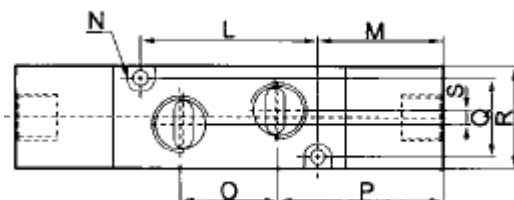

Dimensional - 5/2 vias Duplo Piloto Roscas 1/8" Tamanho Reduzido

Dimensões (mm)