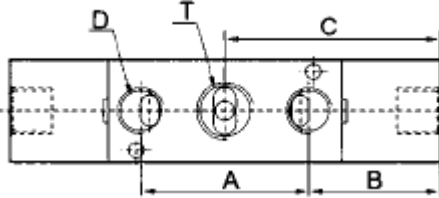

Dimensional - 5/3 vias Centro Fechado/Aberto Negativo e Positivo Pilotada Roscas 1/8" Tamanho Reduzido

Dimensões (mm)

A	B	C	D	E	F	G	H	I	J	K	L	M	N	O	P	Q	R	S	T
28	26,5	40,5	5-G1/8"	96	14	33,5	2-G1/8"	2-Ø3,3	4	27	30	25,5	2-Ø3,3	20,2	32,5	13	18	3	2

Válvula Direcional Pilotada 3/2, 5/2 e 5/3 vias - Série VB
Dimensional - 3/2 vias Simples Piloto Rosca 1/4"

Dimensões (mm)

A	B	C	D	E	F	G	H	I	J	K	L	M	N	O	P	Q	R
22,5	16	3-G1/8"	G1/8"	70	25	15	2-Ø3,3	8	35	2-Ø3,3	30	12,5	27,5	17	22	1,5	3

Dimensional - 5/2vias Simples Piloto Roscas 1/4", 3/8" e 1/2"

Dimensões (mm)

MODELO	A	B	C	D	E	F	G	H	I	J	K	L	M	N	O	P	Q	R	S	T
VB5-S02	36	13,5	31,7	2-G1/4"	77,7	20	21,5	G1/8"	2-Ø4,3	7	35	38	12,5	2-Ø3,2	21	21	17	22	3	3-G1/4"
VB5-S03	45	17,5	40	2-G3/8"	95,5	24	28	G1/8"	2-Ø4,3	6,5	40	50	15	2-Ø4,3	28	24	20	27	4	3-G3/8"
VB5-S04	63	25,5	57	5-G1/2"	128	28	43	G1/8"	2-Ø5,5	7,5	50	72	21	2-Ø4,3	39	36	27	34	4	/

Dimensional - 5/2vias Duplo Piloto Roscas 1/4", 3/8" e 1/2"

Dimensões (mm)

MODELO	A	B	C	D	E	F	G	H	I	J	K	L	M	N	O	P	Q	R	S	T
VB5-D02	36	28	46	2-G1/4"	92	20	21,5	G1/8"	2-Ø4,3	7	35	38	12,5	2-Ø3,2	21	21	17	22	3	3-G1/4"
VB5-D03	45	33	55,5	2-G3/8"	111	24	28	G1/8"	2-Ø4,3	6,5	40	50	15	2-Ø4,3	28	24	20	27	4	3-G3/8"
VB5-D04	63	39,5	71	5-G1/2"	142	28	43	G1/8"	2-Ø5,5	7,5	50	72	21	2-Ø4,3	39	36	27	34	4	/