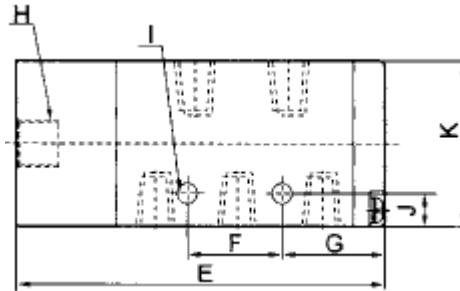

Dimensional - 5/3 vias Centro Fechado/Aberto Negativo e Positivo Pilotada Roscas 1/8" Tamanho Reduzido

Dimensões (mm)

A	B	C	D	E	F	G	H	I	J	K	L	M	N	O	P	Q	R	S	T
28	26,5	40,5	5-G1/8"	96	14	33,5	2-G1/8"	2-Ø3,3	4	27	30	25,5	2-Ø3,3	20,2	32,5	13	18	3	2

Válvula Direcional Pilotada 3/2, 5/2 e 5/3 vias - Série VB
Dimensional - 3/2 vias Simples Piloto Rosca 1/4"

Dimensões (mm)

A	B	C	D	E	F	G	H	I	J	K	L	M	N	O	P	Q	R
22,5	16	3-G1/8"	G1/8"	70	25	15	2-Ø3,3	8	35	2-Ø3,3	30	12,5	27,5	17	22	1,5	3

Dimensional - 5/2vias Simples Piloto Roscas 1/4", 3/8" e 1/2"

Dimensões (mm)

MODELO	A	B	C	D	E	F	G	H	I	J	K	L	M	N	O	P	Q	R	S	T
VB5-S02	36	13,5	31,7	2-G1/4"	77,7	20	21,5	G1/8"	2-Ø4,3	7	35	38	12,5	2-Ø3,2	21	21	17	22	3	3-G1/4"
VB5-S03	45	17,5	40	2-G3/8"	95,5	24	28	G1/8"	2-Ø4,3	6,5	40	50	15	2-Ø4,3	28	24	20	27	4	3-G3/8"
VB5-S04	63	25,5	57	5-G1/2"	128	28	43	G1/8"	2-Ø5,5	7,5	50	72	21	2-Ø4,3	39	36	27	34	4	/

Dimensional - 5/2vias Duplo Piloto Roscas 1/4", 3/8" e 1/2"

Dimensões (mm)

MODELO	A	B	C	D	E	F	G	H	I	J	K	L	M	N	O	P	Q	R	S	T
VB5-D02	36	28	46	2-G1/4"	92	20	21,5	G1/8"	2-Ø4,3	7	35	38	12,5	2-Ø3,2	21	21	17	22	3	3-G1/4"
VB5-D03	45	33	55,5	2-G3/8"	111	24	28	G1/8"	2-Ø4,3	6,5	40	50	15	2-Ø4,3	28	24	20	27	4	3-G3/8"
VB5-D04	63	39,5	71	5-G1/2"	142	28	43	G1/8"	2-Ø5,5	7,5	50	72	21	2-Ø4,3	39	36	27	34	4	/