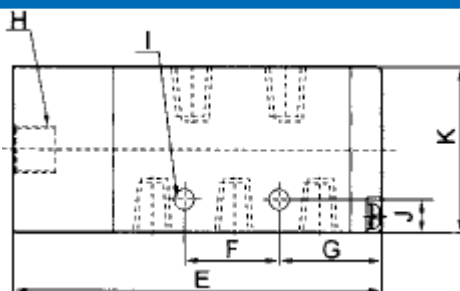

GHPC®

Tecnologia em Produtos Pneumáticos

Válvula Direcional Pilotada 3/2, 5/2 e 5/3 vias - Série VB

VB5-S01 (1/8")

VB5-S02 (1/4")

VB5-S03 (3/8")

VB5-S04 (1/2")

Características Técnicas			
Rosca		1/8"	1/4" 3/8" 1/2"
Fluído		Ar	
Temperatura máxima de trabalho (°C)		50	
Pressão de trabalho (bar)	3/2 vias Simples Piloto	1.5 a 9	
	5/2 vias Simples/Duplo Piloto		
	5/3 vias Duplo Piloto	1 a 9	
Tempo de resposta (ms)	5/2 vias Simples/Duplo Piloto	20	30
	5/3 vias Duplo Piloto.	40	50
Ciclo máx. de funcionamento (Hz)	5/2 vias Simples/Duplo Piloto	10	
	5/3 vias Duplo Piloto	3	
Lubrificação		Não necessário	
Posição de montagem		Livre	
Resistência ao impacto / Vibração (m/s²)		300 / 50	
Proteção		IP65	
Vazão (L/min)		750	950 2200

Válvula Direcional Pilotada 3/2, 5/2 e 5/3 vias - Série VB

Dimensional - 3/2 vias Simples Piloto 1/8" Tamanho Reduzido

Dimensões (mm)

A	B	C	D	E	F	G	H	I	J	K	L	M	N	O	P	Q	R
16	14	3-G1/8"	G1/8"	56,5	21	11,5	2-Ø3,3	7,7	27	2-Ø3,3	19	12,5	23	13	18	1	2

Dimensional - 5/2 vias Simples Piloto Roscas 1/8" Tamanho Reduzido

Dimensões (mm)

A	B	C	D	E	F	G	H	I	J	K	L	M	N	O	P	Q	R	S	T
28	14,2	28,2	5-G1/8"	68,7	14	21	G1/8"	2-Ø3,3	4	27	30	13	2-Ø3,3	20,2	16	13	18	3	2

Dimensional - 5/2vias Duplo Piloto Roscas 1/4", 3/8" e 1/2"

Dimensões (mm)

MODELO	A	B	C	D	E	F	G	H	I	J	K	L	M	N	O	P	Q	R	S	T
VB5-D02	36	28	46	2-G1/4"	92	20	21,5	G1/8"	2-Ø4,3	7	35	38	12,5	2-Ø3,2	21	21	17	22	3	3-G1/4"
VB5-D03	45	33	55,5	2-G3/8"	111	24	28	G1/8"	2-Ø4,3	6,5	40	50	15	2-Ø4,3	28	24	20	27	4	3-G3/8"
VB5-D04	63	39,5	71	5-G1/2"	142	28	43	G1/8"	2-Ø5,5	7,5	50	72	21	2-Ø4,3	39	36	27	34	4	/