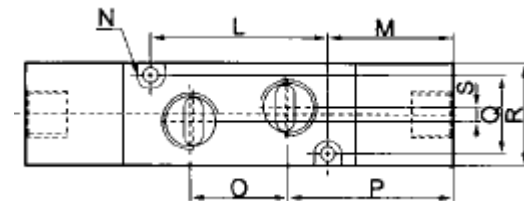

Válvula Direcional Pilotada 3/2, 5/2 e 5/3 vias - Série VB
Dimensional - 3/2 vias Simples Piloto Rosca 1/4"

Dimensões (mm)

A	B	C	D	E	F	G	H	I	J	K	L	M	N	O	P	Q	R
22,5	16	3-G1/8"	G1/8"	70	25	15	2-Ø3,3	8	35	2-Ø3,3	30	12,5	27,5	17	22	1,5	3

Dimensional - 5/2vias Simples Piloto Roscas 1/4", 3/8" e 1/2"

Dimensões (mm)

MODELO	A	B	C	D	E	F	G	H	I	J	K	L	M	N	O	P	Q	R	S	T
VB5-S02	36	13,5	31,7	2-G1/4"	77,7	20	21,5	G1/8"	2-Ø4,3	7	35	38	12,5	2-Ø3,2	21	21	17	22	3	3-G1/4"
VB5-S03	45	17,5	40	2-G3/8"	95,5	24	28	G1/8"	2-Ø4,3	6,5	40	50	15	2-Ø4,3	28	24	20	27	4	3-G3/8"
VB5-S04	63	25,5	57	5-G1/2"	128	28	43	G1/8"	2-Ø5,5	7,5	50	72	21	2-Ø4,3	39	36	27	34	4	/

Dimensional - 5/2vias Duplo Piloto Roscas 1/4", 3/8" e 1/2"

Dimensões (mm)

MODELO	A	B	C	D	E	F	G	H	I	J	K	L	M	N	O	P	Q	R	S	T
VB5-D02	36	28	46	2-G1/4"	92	20	21,5	G1/8"	2-Ø4,3	7	35	38	12,5	2-Ø3,2	21	21	17	22	3	3-G1/4"
VB5-D03	45	33	55,5	2-G3/8"	111	24	28	G1/8"	2-Ø4,3	6,5	40	50	15	2-Ø4,3	28	24	20	27	4	3-G3/8"
VB5-D04	63	39,5	71	5-G1/2"	142	28	43	G1/8"	2-Ø5,5	7,5	50	72	21	2-Ø4,3	39	36	27	34	4	/