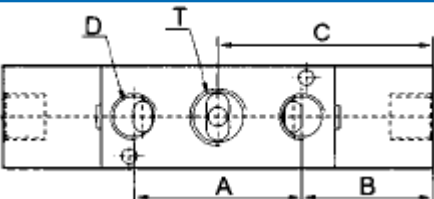

Válvula Direcional Pilotada 3/2, 5/2 e 5/3 vias - Série VB
Dimensional - 3/2 vias Simples Piloto Rosca 1/4"

Dimensões (mm)

A	B	C	D	E	F	G	H	I	J	K	L	M	N	O	P	Q	R
22,5	16	3-G1/8"	G1/8"	70	25	15	2-Ø3,3	8	35	2-Ø3,3	30	12,5	27,5	17	22	1,5	3

Dimensional - 5/2vias Simples Piloto Roscas 1/4", 3/8" e 1/2"

Dimensões (mm)

MODELO	A	B	C	D	E	F	G	H	I	J	K	L	M	N	O	P	Q	R	S	T
VB5-S02	36	13,5	31,7	2-G1/4"	77,7	20	21,5	G1/8"	2-Ø4,3	7	35	38	12,5	2-Ø3,2	21	21	17	22	3	3-G1/4"
VB5-S03	45	17,5	40	2-G3/8"	95,5	24	28	G1/8"	2-Ø4,3	6,5	40	50	15	2-Ø4,3	28	24	20	27	4	3-G3/8"
VB5-S04	63	25,5	57	5-G1/2"	128	28	43	G1/8"	2-Ø5,5	7,5	50	72	21	2-Ø4,3	39	36	27	34	4	/

Dimensional - 5/2vias Duplo Piloto Roscas 1/4", 3/8" e 1/2"

Dimensões (mm)

MODELO	A	B	C	D	E	F	G	H	I	J	K	L	M	N	O	P	Q	R	S	T
VB5-D02	36	28	46	2-G1/4"	92	20	21,5	G1/8"	2-Ø4,3	7	35	38	12,5	2-Ø3,2	21	21	17	22	3	3-G1/4"
VB5-D03	45	33	55,5	2-G3/8"	111	24	28	G1/8"	2-Ø4,3	6,5	40	50	15	2-Ø4,3	28	24	20	27	4	3-G3/8"
VB5-D04	63	39,5	71	5-G1/2"	142	28	43	G1/8"	2-Ø5,5	7,5	50	72	21	2-Ø4,3	39	36	27	34	4	/

Dimensional - 5/3vias Centro Fechado/Aberto
Negativo e Positivo Pilotada Roscas 1/4", 3/8" e 1/2"

% - Modelo da Válvula **F / P / N**
Dimensões (mm)

MODELO	A	B	C	D	E	F	G	H	I	J	K	L	M	N	O	P	Q	R	S	T
VB5-%02	36	28	46	2-G1/4"	92	20	36	G1/8"	2-Ø4,3	7	35	38	27	2-Ø3,2	21	35,5	17	22	3	3-G1/4"
VB5-%03	45	33	55,5	2-G3/8"	111	24	43,5	G1/8"	2-Ø4,3	6,5	40	50	30,5	2-Ø4,3	28	43,5	20	27	4	3-G3/8"
VB5-%04	63	39,5	71	5-G1/2"	142	28	57	G1/8"	2-Ø5,5	7,5	50	72	35	2-Ø4,3	39	53	27	34	4	/