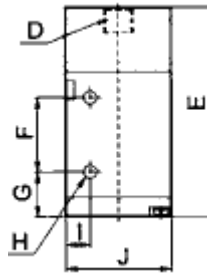

Dimensional - 5/2 vias Duplo Piloto Roscas 1/8" Tamanho Reduzido

Dimensões (mm)

A	B	C	D	E	F	G	H	I	J	K	L	M	N	O	P	Q	R	S	T
28	26,5	40,5	5-G1/8"	81	14	33,5	2-G1/8"	2-Ø3,3	4	27	30	25,5	2-Ø3,3	20,5	32,5	13	18	3	2

Dimensional - 5/3 vias Centro Fechado/Aberto Negativo e Positivo Pilotada Roscas 1/8" Tamanho Reduzido

Dimensões (mm)

A	B	C	D	E	F	G	H	I	J	K	L	M	N	O	P	Q	R	S	T
28	26,5	40,5	5-G1/8"	96	14	33,5	2-G1/8"	2-Ø3,3	4	27	30	25,5	2-Ø3,3	20,2	32,5	13	18	3	2

Válvula Direcional Pilotada 3/2, 5/2 e 5/3 vias - Série VB
Dimensional - 3/2 vias Simples Piloto Rosca 1/4"

Dimensões (mm)

A	B	C	D	E	F	G	H	I	J	K	L	M	N	O	P	Q	R
22,5	16	3-G1/8"	G1/8"	70	25	15	2-Ø3,3	8	35	2-Ø3,3	30	12,5	27,5	17	22	1,5	3

Dimensional - 5/2vias Simples Piloto Roscas 1/4", 3/8" e 1/2"

Dimensões (mm)

MODELO	A	B	C	D	E	F	G	H	I	J	K	L	M	N	O	P	Q	R	S	T
VB5-S02	36	13,5	31,7	2-G1/4"	77,7	20	21,5	G1/8"	2-Ø4,3	7	35	38	12,5	2-Ø3,2	21	21	17	22	3	3-G1/4"
VB5-S03	45	17,5	40	2-G3/8"	95,5	24	28	G1/8"	2-Ø4,3	6,5	40	50	15	2-Ø4,3	28	24	20	27	4	3-G3/8"
VB5-S04	63	25,5	57	5-G1/2"	128	28	43	G1/8"	2-Ø5,5	7,5	50	72	21	2-Ø4,3	39	36	27	34	4	/