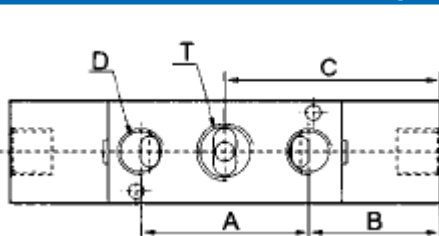

Dimensional - 5/2 vias Duplo Piloto Roscas 1/8" Tamanho Reduzido

Dimensões (mm)