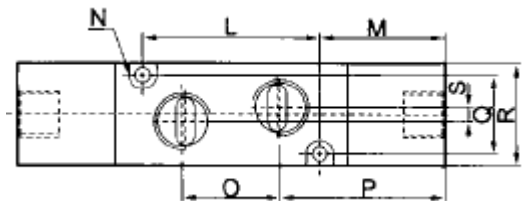

Dimensional - 5/3vias Centro Fechado/Aberto
Negativo e Positivo Pilotada Roscas 1/4", 3/8" e 1/2"

% - Modelo da Válvula **F / P / N**
Dimensões (mm)