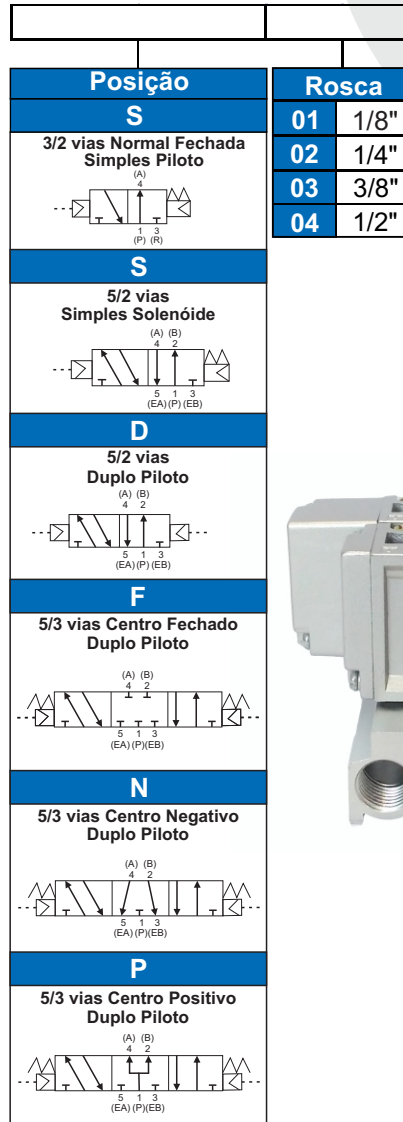

GHPC®

Tecnologia em Produtos Pneumáticos

Válvula Direcional Pilotada 3/2, 5/2 e 5/3 vias - Série VB

VB5-S01 (1/8")

VB5-S02 (1/4")

VB5-S03 (3/8")

VB5-S04 (1/2")

Características Técnicas			
Rosca		1/8"	1/4" 3/8" 1/2"
Fluído		Ar	
Temperatura máxima de trabalho (°C)		50	
Pressão de trabalho (bar)	3/2 vias Simples Piloto	1.5 a 9	
	5/2 vias Simples/Duplo Piloto		
	5/3 vias Duplo Piloto	1 a 9	
Tempo de resposta (ms)	5/2 vias Simples/Duplo Piloto	20	30
	5/3 vias Duplo Piloto.	40	50
Ciclo máx. de funcionamento (Hz)	5/2 vias Simples/Duplo Piloto	10	
	5/3 vias Duplo Piloto	3	
Lubrificação		Não necessário	
Posição de montagem		Livre	
Resistência ao impacto / Vibração (m/s²)		300 / 50	
Proteção		IP65	
Vazão (L/min)		750	950 2200

Válvula Direcional Pilotada 3/2, 5/2 e 5/3 vias - Série VB

Dimensional - 3/2 vias Simples Piloto 1/8" Tamanho Reduzido

Dimensões (mm)

A	B	C	D	E	F	G	H	I	J	K	L	M	N	O	P	Q	R
16	14	3-G1/8"	G1/8"	56,5	21	11,5	2-Ø3,3	7,7	27	2-Ø3,3	19	12,5	23	13	18	1	2

Válvula Direcional Pilotada 3/2, 5/2 e 5/3 vias - Série VB
Dimensional - 3/2 vias Simples Piloto Rosca 1/4"

Dimensões (mm)

A	B	C	D	E	F	G	H	I	J	K	L	M	N	O	P	Q	R
22,5	16	3-G1/8"	G1/8"	70	25	15	2-Ø3,3	8	35	2-Ø3,3	30	12,5	27,5	17	22	1,5	3

Dimensional - 5/2vias Simples Piloto Roscas 1/4", 3/8" e 1/2"

Dimensões (mm)

MODELO	A	B	C	D	E	F	G	H	I	J	K	L	M	N	O	P	Q	R	S	T
VB5-S02	36	13,5	31,7	2-G1/4"	77,7	20	21,5	G1/8"	2-Ø4,3	7	35	38	12,5	2-Ø3,2	21	21	17	22	3	3-G1/4"
VB5-S03	45	17,5	40	2-G3/8"	95,5	24	28	G1/8"	2-Ø4,3	6,5	40	50	15	2-Ø4,3	28	24	20	27	4	3-G3/8"
VB5-S04	63	25,5	57	5-G1/2"	128	28	43	G1/8"	2-Ø5,5	7,5	50	72	21	2-Ø4,3	39	36	27	34	4	/