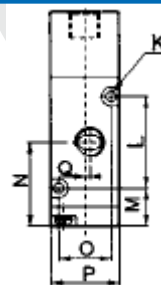

GHPC®

Tecnologia em Produtos Pneumáticos

Válvula Direcional Pilotada 3/2, 5/2 e 5/3 vias - Série VB

VB5-S01 (1/8")

VB5-S02 (1/4")

VB5-S03 (3/8")

VB5-S04 (1/2")

Características Técnicas			
Rosca		1/8"	1/4" 3/8" 1/2"
Fluído		Ar	
Temperatura máxima de trabalho (°C)		50	
Pressão de trabalho (bar)	3/2 vias Simples Piloto	1.5 a 9	
	5/2 vias Simples/Duplo Piloto		
	5/3 vias Duplo Piloto	1 a 9	
Tempo de resposta (ms)	5/2 vias Simples/Duplo Piloto	20	30
	5/3 vias Duplo Piloto.	40	50
Ciclo máx. de funcionamento (Hz)	5/2 vias Simples/Duplo Piloto	10	
	5/3 vias Duplo Piloto	3	
Lubrificação		Não necessário	
Posição de montagem		Livre	
Resistência ao impacto / Vibração (m/s²)		300 / 50	
Proteção		IP65	
Vazão (L/min)		750	950 2200

Válvula Direcional Pilotada 3/2, 5/2 e 5/3 vias - Série VB

Dimensional - 3/2 vias Simples Piloto 1/8" Tamanho Reduzido

Dimensões (mm)

A	B	C	D	E	F	G	H	I	J	K	L	M	N	O	P	Q	R
16	14	3-G1/8"	G1/8"	56,5	21	11,5	2-Ø3,3	7,7	27	2-Ø3,3	19	12,5	23	13	18	1	2

Dimensional - 5/2 vias Simples Piloto Roscas 1/8" Tamanho Reduzido

Dimensões (mm)

A	B	C	D	E	F	G	H	I	J	K	L	M	N	O	P	Q	R	S	T
28	14,2	28,2	5-G1/8"	68,7	14	21	G1/8"	2-Ø3,3	4	27	30	13	2-Ø3,3	20,2	16	13	18	3	2

Dimensional para Bloco Válvula - Série VB5 Pilotada

Dimensões (mm)

A	B	C	E	F	G	H	I	J	K	L															
										1F	2F	3F	4F	5F	6F	7F	8F	9F	10F	11F	12F	13F	14F	15F	16F
58	43,2	20	4,5	18,3	19	5	10	0,8	81	38	57	76	95	114	133	152	171	190	209	228	247	266	285	304	323