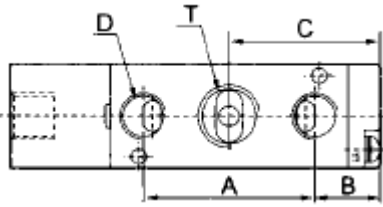

Dimensional - 5/2 vias Duplo Piloto Roscas 1/8" Tamanho Reduzido

Dimensões (mm)

A	B	C	D	E	F	G	H	I	J	K	L	M	N	O	P	Q	R	S	T
28	26,5	40,5	5-G1/8"	81	14	33,5	2-G1/8"	2-Ø3,3	4	27	30	25,5	2-Ø3,3	20,5	32,5	13	18	3	2

Dimensional - 5/3 vias Centro Fechado/Aberto Negativo e Positivo Pilotada Roscas 1/8" Tamanho Reduzido

Dimensões (mm)

A	B	C	D	E	F	G	H	I	J	K	L	M	N	O	P	Q	R	S	T
28	26,5	40,5	5-G1/8"	96	14	33,5	2-G1/8"	2-Ø3,3	4	27	30	25,5	2-Ø3,3	20,2	32,5	13	18	3	2

Válvula Direcional Pilotada 3/2, 5/2 e 5/3 vias - Série VB
Dimensional - 3/2 vias Simples Piloto Rosca 1/4"

Dimensões (mm)

A	B	C	D	E	F	G	H	I	J	K	L	M	N	O	P	Q	R
22,5	16	3-G1/8"	G1/8"	70	25	15	2-Ø3,3	8	35	2-Ø3,3	30	12,5	27,5	17	22	1,5	3

Dimensional - 5/2vias Simples Piloto Roscas 1/4", 3/8" e 1/2"

Dimensões (mm)

MODELO	A	B	C	D	E	F	G	H	I	J	K	L	M	N	O	P	Q	R	S	T
VB5-S02	36	13,5	31,7	2-G1/4"	77,7	20	21,5	G1/8"	2-Ø4,3	7	35	38	12,5	2-Ø3,2	21	21	17	22	3	3-G1/4"
VB5-S03	45	17,5	40	2-G3/8"	95,5	24	28	G1/8"	2-Ø4,3	6,5	40	50	15	2-Ø4,3	28	24	20	27	4	3-G3/8"
VB5-S04	63	25,5	57	5-G1/2"	128	28	43	G1/8"	2-Ø5,5	7,5	50	72	21	2-Ø4,3	39	36	27	34	4	/