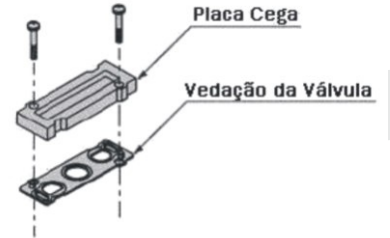

Dimensional - 5/2vias Duplo Piloto Roscas 1/4", 3/8" e 1/2"

Dimensões (mm)

MODELO	A	B	C	D	E	F	G	H	I	J	K	L	M	N	O	P	Q	R	S	T
VB5-D02	36	28	46	2-G1/4"	92	20	21,5	G1/8"	2-Ø4,3	7	35	38	12,5	2-Ø3,2	21	21	17	22	3	3-G1/4"
VB5-D03	45	33	55,5	2-G3/8"	111	24	28	G1/8"	2-Ø4,3	6,5	40	50	15	2-Ø4,3	28	24	20	27	4	3-G3/8"
VB5-D04	63	39,5	71	5-G1/2"	142	28	43	G1/8"	2-Ø5,5	7,5	50	72	21	2-Ø4,3	39	36	27	34	4	/

Dimensional - 5/3vias Centro Fechado/Aberto
Negativo e Positivo Pilotada Roscas 1/4", 3/8" e 1/2"

% - Modelo da Válvula **F / P / N**
Dimensões (mm)

MODELO	A	B	C	D	E	F	G	H	I	J	K	L	M	N	O	P	Q	R	S	T
VB5-%02	36	28	46	2-G1/4"	92	20	36	G1/8"	2-Ø4,3	7	35	38	27	2-Ø3,2	21	35,5	17	22	3	3-G1/4"
VB5-%03	45	33	55,5	2-G3/8"	111	24	43,5	G1/8"	2-Ø4,3	6,5	40	50	30,5	2-Ø4,3	28	43,5	20	27	4	3-G3/8"
VB5-%04	63	39,5	71	5-G1/2"	142	28	57	G1/8"	2-Ø5,5	7,5	50	72	35	2-Ø4,3	39	53	27	34	4	/

Válvula Direcional Pilotada 3/2, 5/2 e 5/3 vias - Série VB

Bloco de Válvulas

Exemplo: VVB5-03-02
VVB5-04-04
VVB5-03-10

Acessórios	Rosca	Código
Placa Cega	1/8"	VB501-PC
	1/4"	VB502-PC
	3/8"	VB503-PC
	1/2"	VB504-PC
Vedação	1/8"	VB501-GS
	1/4"	VB502-GS
	3/8"	VB503-GS
	1/2"	VB504-GS