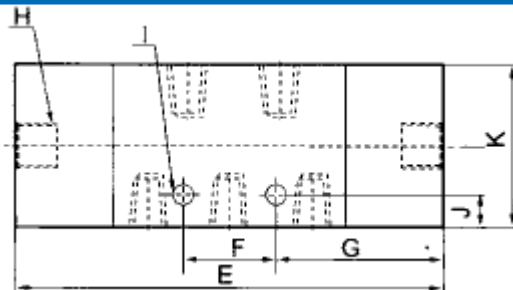

Dimensional - 5/2 vias Duplo Piloto Roscas 1/8" Tamanho Reduzido

Dimensões (mm)