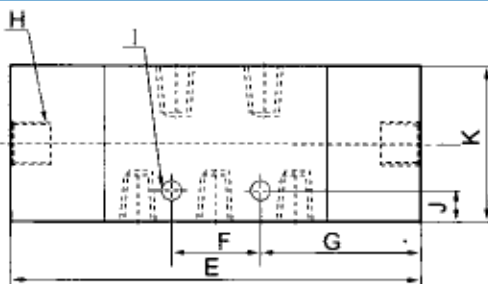

Dimensional - 5/3 vias Centro Fechado/Aberto Negativo e Positivo Pilotada Roscas 1/8" Tamanho Reduzido

Dimensões (mm)