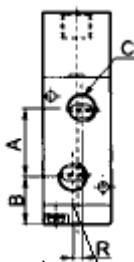

GHPC®

Tecnologia em Produtos Pneumáticos

Válvula Direcional Pilotada 3/2, 5/2 e 5/3 vias - Série VB

VB5-S01 (1/8")

VB5-S02 (1/4")

VB5-S03 (3/8")

VB5-S04 (1/2")

Características Técnicas			
Rosca		1/8"	1/4" 3/8" 1/2"
Fluído		Ar	
Temperatura máxima de trabalho (°C)		50	
Pressão de trabalho (bar)	3/2 vias Simples Piloto	1.5 a 9	
	5/2 vias Simples/Duplo Piloto		
	5/3 vias Duplo Piloto	1 a 9	
Tempo de resposta (ms)	5/2 vias Simples/Duplo Piloto	20	30
	5/3 vias Duplo Piloto.	40	50
Ciclo máx. de funcionamento (Hz)	5/2 vias Simples/Duplo Piloto	10	
	5/3 vias Duplo Piloto	3	
Lubrificação		Não necessário	
Posição de montagem		Livre	
Resistência ao impacto / Vibração (m/s²)		300 / 50	
Proteção		IP65	
Vazão (L/min)		750	950 2200

Válvula Direcional Pilotada 3/2, 5/2 e 5/3 vias - Série VB

Dimensional - 3/2 vias Simples Piloto 1/8" Tamanho Reduzido

Dimensões (mm)

A	B	C	D	E	F	G	H	I	J	K	L	M	N	O	P	Q	R
16	14	3-G1/8"	G1/8"	56,5	21	11,5	2-Ø3,3	7,7	27	2-Ø3,3	19	12,5	23	13	18	1	2

Dimensional - 5/2 vias Simples Piloto Roscas 1/8" Tamanho Reduzido

Dimensões (mm)

A	B	C	D	E	F	G	H	I	J	K	L	M	N	O	P	Q	R	S	T
28	14,2	28,2	5-G1/8"	68,7	14	21	G1/8"	2-Ø3,3	4	27	30	13	2-Ø3,3	20,2	16	13	18	3	2

Dimensional para Bloco Válvula - Série VB5 Pilotada

Dimensões (mm)

A	B	C	E	F	G	H	I	J	K	L															
										1F	2F	3F	4F	5F	6F	7F	8F	9F	10F	11F	12F	13F	14F	15F	16F
58	43,2	20	4,5	18,3	19	5	10	0,8	81	38	57	76	95	114	133	152	171	190	209	228	247	266	285	304	323