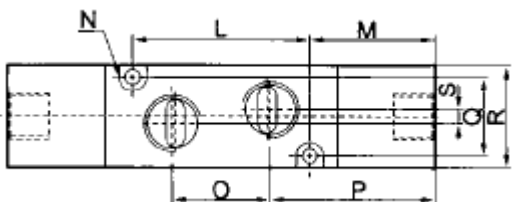

Válvula Direcional Pilotada 3/2, 5/2 e 5/3 vias - Série VB

Dimensional - 3/2 vias Simples Piloto 1/8" Tamanho Reduzido

Dimensões (mm)

A	B	C	D	E	F	G	H	I	J	K	L	M	N	O	P	Q	R
16	14	3-G1/8"	G1/8"	56,5	21	11,5	2-Ø3,3	7,7	27	2-Ø3,3	19	12,5	23	13	18	1	2

Dimensional - 5/2 vias Simples Piloto Roscas 1/8" Tamanho Reduzido

Dimensões (mm)

A	B	C	D	E	F	G	H	I	J	K	L	M	N	O	P	Q	R	S	T
28	14,2	28,2	5-G1/8"	68,7	14	21	G1/8"	2-Ø3,3	4	27	30	13	2-Ø3,3	20,2	16	13	18	3	2

Dimensional - 5/2 vias Duplo Piloto Roscas 1/8" Tamanho Reduzido

Dimensões (mm)

A	B	C	D	E	F	G	H	I	J	K	L	M	N	O	P	Q	R	S	T
28	26,5	40,5	5-G1/8"	81	14	33,5	2-G1/8"	2-Ø3,3	4	27	30	25,5	2-Ø3,3	20,5	32,5	13	18	3	2

Dimensional - 5/3 vias Centro Fechado/Aberto Negativo e Positivo Pilotada Roscas 1/8" Tamanho Reduzido

Dimensões (mm)

A	B	C	D	E	F	G	H	I	J	K	L	M	N	O	P	Q	R	S	T
28	26,5	40,5	5-G1/8"	96	14	33,5	2-G1/8"	2-Ø3,3	4	27	30	25,5	2-Ø3,3	20,2	32,5	13	18	3	2