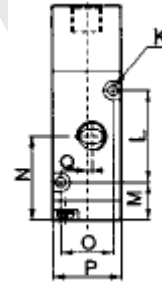

Dimensional - 5/3 vias Centro Fechado/Aberto Negativo e Positivo Pilotada Roscas 1/8" Tamanho Reduzido

Dimensões (mm)

A	B	C	D	E	F	G	H	I	J	K	L	M	N	O	P	Q	R	S	T
28	26,5	40,5	5-G1/8"	96	14	33,5	2-G1/8"	2-Ø3,3	4	27	30	25,5	2-Ø3,3	20,2	32,5	13	18	3	2

Válvula Direcional Pilotada 3/2, 5/2 e 5/3 vias - Série VB
Dimensional - 3/2 vias Simples Piloto Rosca 1/4"

Dimensões (mm)

A	B	C	D	E	F	G	H	I	J	K	L	M	N	O	P	Q	R
22,5	16	3-G1/8"	G1/8"	70	25	15	2-Ø3,3	8	35	2-Ø3,3	30	12,5	27,5	17	22	1,5	3

Dimensional - 5/2vias Simples Piloto Roscas 1/4", 3/8" e 1/2"

Dimensões (mm)

MODELO	A	B	C	D	E	F	G	H	I	J	K	L	M	N	O	P	Q	R	S	T
VB5-S02	36	13,5	31,7	2-G1/4"	77,7	20	21,5	G1/8"	2-Ø4,3	7	35	38	12,5	2-Ø3,2	21	21	17	22	3	3-G1/4"
VB5-S03	45	17,5	40	2-G3/8"	95,5	24	28	G1/8"	2-Ø4,3	6,5	40	50	15	2-Ø4,3	28	24	20	27	4	3-G3/8"
VB5-S04	63	25,5	57	5-G1/2"	128	28	43	G1/8"	2-Ø5,5	7,5	50	72	21	2-Ø4,3	39	36	27	34	4	/

Dimensional - 5/2vias Duplo Piloto Roscas 1/4", 3/8" e 1/2"

Dimensões (mm)

MODELO	A	B	C	D	E	F	G	H	I	J	K	L	M	N	O	P	Q	R	S	T
VB5-D02	36	28	46	2-G1/4"	92	20	21,5	G1/8"	2-Ø4,3	7	35	38	12,5	2-Ø3,2	21	21	17	22	3	3-G1/4"
VB5-D03	45	33	55,5	2-G3/8"	111	24	28	G1/8"	2-Ø4,3	6,5	40	50	15	2-Ø4,3	28	24	20	27	4	3-G3/8"
VB5-D04	63	39,5	71	5-G1/2"	142	28	43	G1/8"	2-Ø5,5	7,5	50	72	21	2-Ø4,3	39	36	27	34	4	/