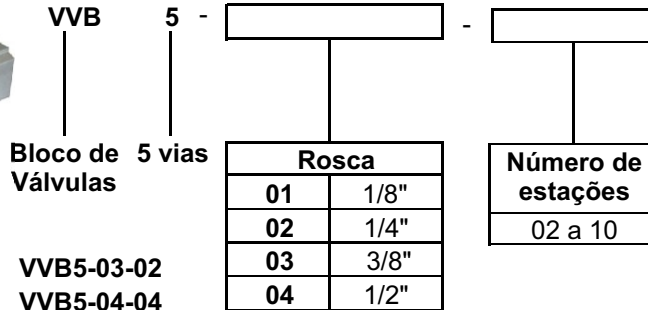

Válvula Direcional Pilotada 3/2, 5/2 e 5/3 vias - Série VB

Bloco de Válvulas

Exemplo: VVB5-03-02
VVB5-04-04
VVB5-03-10