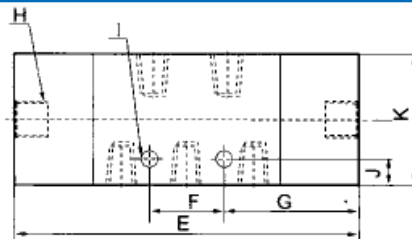

Válvula Direcional Pilotada 3/2, 5/2 e 5/3 vias - Série VB
Dimensional - 3/2 vias Simples Piloto Rosca 1/4"

Dimensões (mm)

A	B	C	D	E	F	G	H	I	J	K	L	M	N	O	P	Q	R
22,5	16	3-G1/8"	G1/8"	70	25	15	2-Ø3,3	8	35	2-Ø3,3	30	12,5	27,5	17	22	1,5	3

Dimensional - 5/2vias Simples Piloto Roscas 1/4", 3/8" e 1/2"

Dimensões (mm)

MODELO	A	B	C	D	E	F	G	H	I	J	K	L	M	N	O	P	Q	R	S	T
VB5-S02	36	13,5	31,7	2-G1/4"	77,7	20	21,5	G1/8"	2-Ø4,3	7	35	38	12,5	2-Ø3,2	21	21	17	22	3	3-G1/4"
VB5-S03	45	17,5	40	2-G3/8"	95,5	24	28	G1/8"	2-Ø4,3	6,5	40	50	15	2-Ø4,3	28	24	20	27	4	3-G3/8"
VB5-S04	63	25,5	57	5-G1/2"	128	28	43	G1/8"	2-Ø5,5	7,5	50	72	21	2-Ø4,3	39	36	27	34	4	/

Dimensional - 5/2vias Duplo Piloto Roscas 1/4", 3/8" e 1/2"

Dimensões (mm)

MODELO	A	B	C	D	E	F	G	H	I	J	K	L	M	N	O	P	Q	R	S	T
VB5-D02	36	28	46	2-G1/4"	92	20	21,5	G1/8"	2-Ø4,3	7	35	38	12,5	2-Ø3,2	21	21	17	22	3	3-G1/4"
VB5-D03	45	33	55,5	2-G3/8"	111	24	28	G1/8"	2-Ø4,3	6,5	40	50	15	2-Ø4,3	28	24	20	27	4	3-G3/8"
VB5-D04	63	39,5	71	5-G1/2"	142	28	43	G1/8"	2-Ø5,5	7,5	50	72	21	2-Ø4,3	39	36	27	34	4	/

Dimensional - 5/3vias Centro Fechado/Aberto
Negativo e Positivo Pilotada Roscas 1/4", 3/8" e 1/2"

% - Modelo da Válvula **F / P / N**
Dimensões (mm)

MODELO	A	B	C	D	E	F	G	H	I	J	K	L	M	N	O	P	Q	R	S	T
VB5-%02	36	28	46	2-G1/4"	92	20	36	G1/8"	2-Ø4,3	7	35	38	27	2-Ø3,2	21	35,5	17	22	3	3-G1/4"
VB5-%03	45	33	55,5	2-G3/8"	111	24	43,5	G1/8"	2-Ø4,3	6,5	40	50	30,5	2-Ø4,3	28	43,5	20	27	4	3-G3/8"
VB5-%04	63	39,5	71	5-G1/2"	142	28	57	G1/8"	2-Ø5,5	7,5	50	72	35	2-Ø4,3	39	53	27	34	4	/