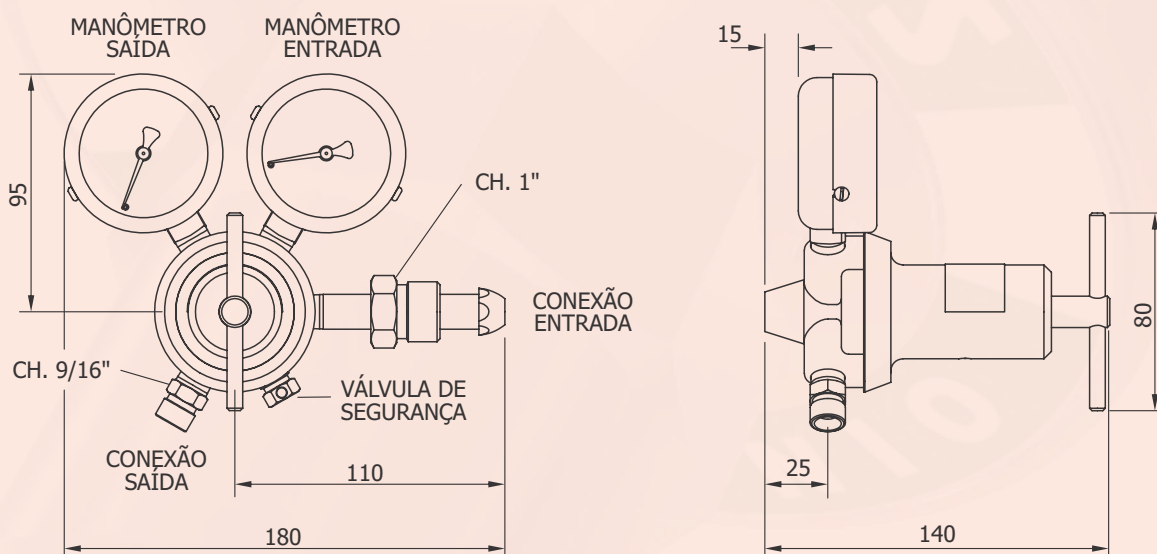

220 kgf/cm²

Manômetro de Entrada

Diâmetro Nominal 62mm, Caixa em Latão Forjado Pintura Dourado, Componentes Internos em Latão, Escala 4500 psi x 315 kgf/cm²

Manômetro de Saída

Diâmetro Nominal 62mm, Caixa em Latão Forjado Pintura Dourado, Componentes Internos em Latão, Escalas (opções)

700 psi x 50 kgf/cm²

1500 psi x 100 kgf/cm²

3000 psi x 200 kgf/cm²

4500 psi x 315 kgf/cm²

Válvula de Segurança Externa

Dimensões

Montagem

OPÇÕES DE MANÔMETRO DE SAÍDA:

OPÇÕES DE MANÔMETRO DE SAÍDA:	CÓDIGO
700 psi x 50 kgf/cm ²	78 874 01
1500 psi x 100 kgf/cm ²	8187
3000 psi x 200 kgf/cm ²	1867
4500 psi x 315 kgf/cm ²	146 15

CONJUNTO DE REPARO REGULADOR - COD. CR025
B0541 / B0553 / B0559 / B0783
B0992 / B1416 / B1478 / B2581

CÓDIGO	DESCRIÇÃO	MATERIAL	QTD	CÓDIGO	DESCRIÇÃO	MATERIAL	QTD
146 15	MANÔMETRO - ENTRADA MOD. FL 62/1- 0/315 kgf/cm ²	INTERNOS EM LATÃO CAIXA EM LATÃO FORJ / DOURADO	1	B1478	GUIA DE MOLA	LATÃO	1
VIDE TABELA	MANÔMETRO - SAÍDA MOD. FL 62/1	INTERNOS EM LATÃO CAIXA EM LATÃO FORJ / DOURADO	1	B1499	GUARNIÇÃO	TEFLON	1
VIDE TABELA	MOLA	AÇO CARB / ZINC. BRANCO	1	VIDE TABELA	LÂMINA	BRONZE FOSFOROSO	1
B0526	PORCA DO CABO	LATÃO	1	B1501	ARRUELA	LATÃO	1
B0541	HASTE	LATÃO	1	B1502	PORCA	LATÃO	1
B0544	NIPLE	LATÃO	1	B1550	FILTRO	BRONZE SINTERIZADO	1
B0552	CABO	LATÃO	1	B2201	CORPO	LATÃO FORJADO	1
B0553	ARRUELA	LATÃO	1	B2203	PISTÃO	LATÃO	1
B0559	MOLA A1.5	AÇO INOX	1	B2204	GUIA DO PISTÃO	LATÃO	1
B0560	FILTRO TELA	AÇO INOX	2	B2205	GUIA DE MOLA	LATÃO	2
B0783	SEDE	NYLON	1	B2206	CANOPLA	LATÃO FORJADO / CINZA	1
B0992	PORCA SEDE	LATÃO	1	B2209	BORBOLETA	LATÃO	1
B1416	ANEL O' RING	BORRACHA	1	B2222	ETIQUETA	VINIL	1
				B2581	ANEL O'RING	BORRACHA	1