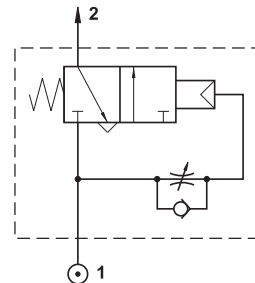

### Simbologia

<b>Conexão</b>	G1/8"
<b>Pressão de Trabalho</b>	2 ~ 10 Bar
<b>Temperatura</b>	Máx. +60°C
<b>Intervalo de Regulagem</b>	0 ~ 10s
<b>Fluído</b>	Ar Comprimido, filtrado à 50µ